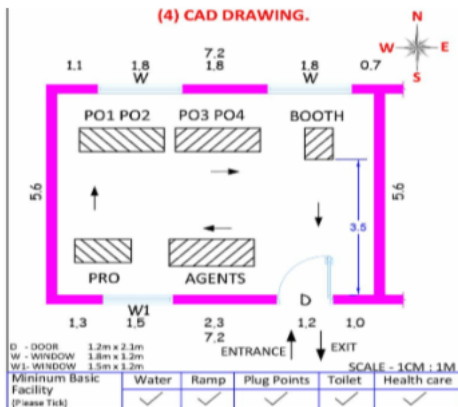

Cad View

Key MAP View