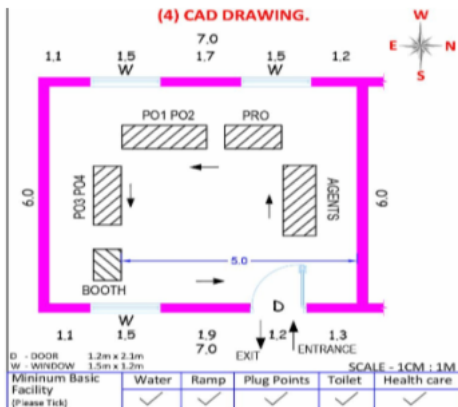

Cad View

Key MAP View