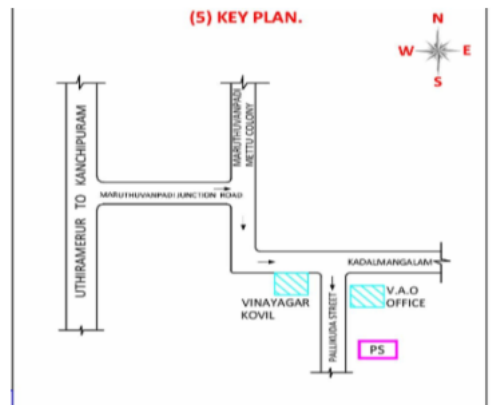

Key MAP View