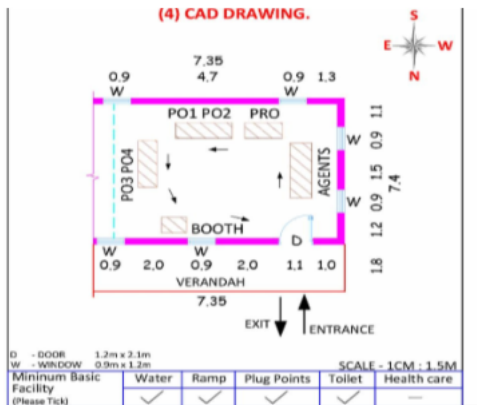

Cad View

Key MAP View