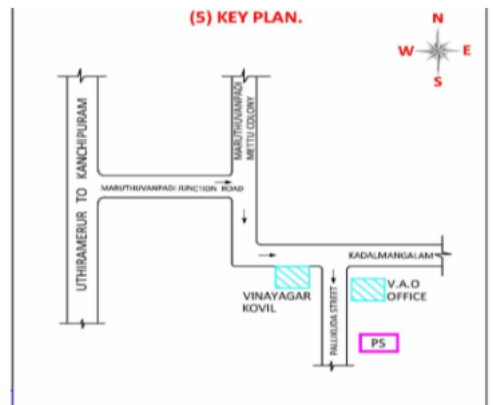

**3. வாக்குச் சாவடியின் விவரங்கள்**

<p><b>வாக்குச் சாவடியின் எண் மற்றும் பெயர் :</b></p> <p>253 - ஊராட்சி ஒன்றிய தொடக்கப்பள்ளி, வடக்கு முகம், மேற்கு பகுதி, மருத்துவாம்பாடி - 603603</p> <p><b>வாக்குச் சாவடியின் முகவரி :</b></p> <p>ஊராட்சி ஒன்றிய தொடக்கப்பள்ளி, வடக்கு முகம், மேற்கு பகுதி, மருத்துவாம்பாடி - 603603</p>	<p><b>வாக்குச் சாவடியின் வகைப்பாடு (ஆண்/பெண்/பொது)</b></p>	<p><b>பொது</b></p>
	<p><b>துணை வாக்குச் சாவடிகளின் எண்ணிக்கை :</b></p>	<p>0</p>

**4. வாக்காளர்களின் எண்ணிக்கை**

தொடங்கும் வரிசை எண்	முடியும் வரிசை எண்.	நிகர வாக்காளர்களின் எண்ணிக்கை			
		ஆண்	பெண்	மூன்றாம் பாலினம்	மொத்தம்
1	685	338	346	0	684

கையொப்பம்

Nazri Naksha

Google Map View

Polling Station Building Front View

Polling Station Front View

Cad View

Key MAP View

சட்டமன்றத் தொகுதியின் எண் மற்றும் பெயர் : 36-உத்திரமேரூர் பிரிவு எண் மற்றும் பெயர் 1-மருத்துவாம்பாடி (ஊ) மற்றும் (வ.கி), வார்டு 2 கெங்கையம்மன் கோயில் தெரு