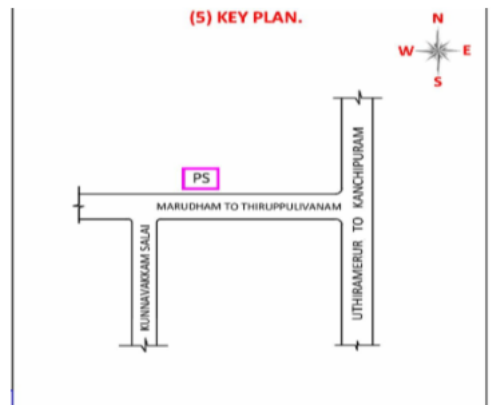

Cad View

Key MAP View