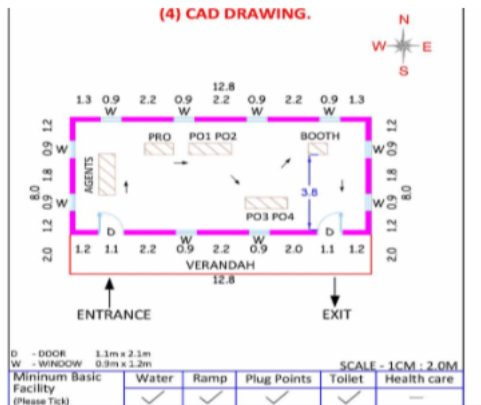

Cad View

Key MAP View