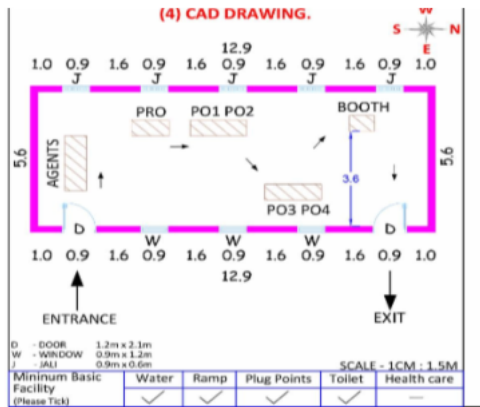

Google Map View

Polling Station Building Front View

Polling Station Front View

Cad View

Key MAP View

சட்டமன்றத் தொகுதியின் எண் மற்றும் பெயர் : 36-உத்திரமேரூர் பிரிவு எண் மற்றும் பெயர் 1-மருதம் (உ) மற்றும் (வ.கி), வார்டு 1 பிராமணர் தெரு