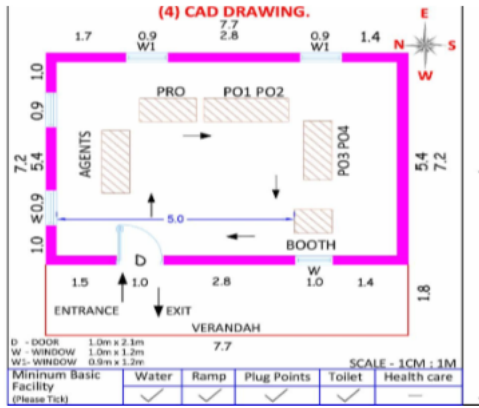

Cad View

Key MAP View