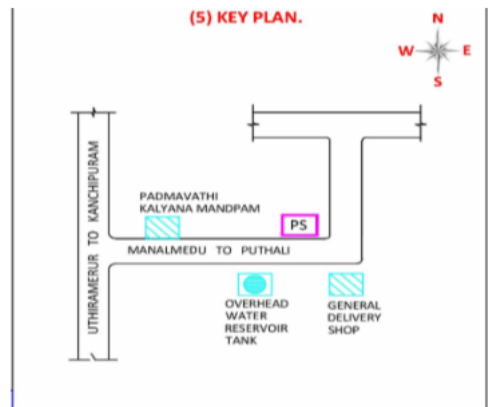

Cad View

Key MAP View