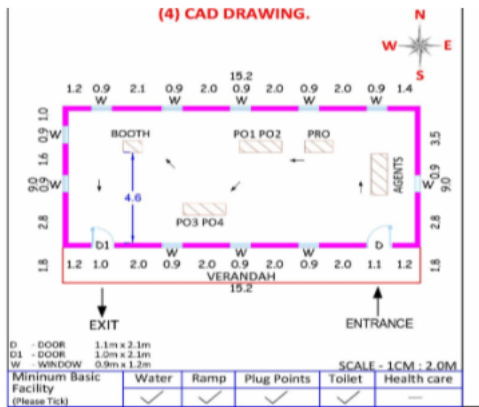

Cad View

Key MAP View