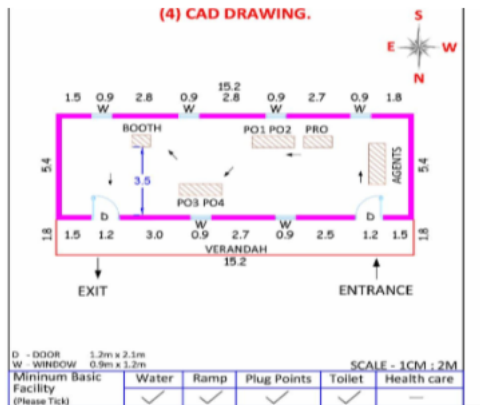

Cad View

Key MAP View