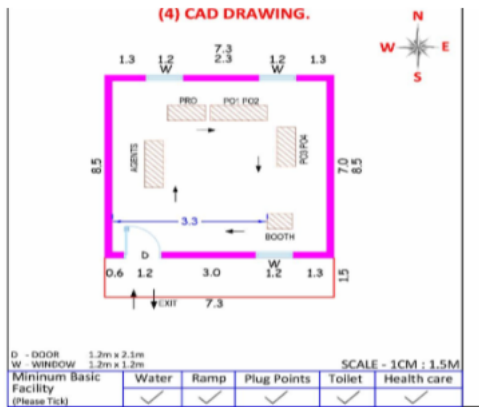

Cad View

Key MAP View