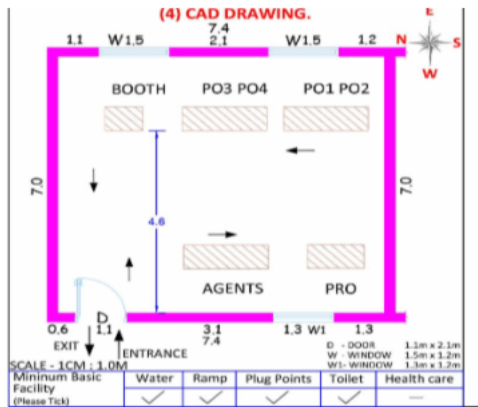

கையொப்பம்

Nazri Naksha

Google Map View

Polling Station Building Front View

Polling Station Front View

Cad View

Key MAP View

|  |            |  |            |   |            |
|--|------------|--|------------|---|------------|
| 1<br>பெயர் : உமா<br>கணவர் பெயர்: நாகராஜ்<br>வீட்டு எண் : 0<br>வயது : 45 பாலினம் : பெண்<br>Photo is available             | TRQ1194513 | 2<br>பெயர் : பிரியா<br>கணவர் பெயர்: திருநாவுக்கரசு<br>வீட்டு எண் : 0<br>வயது : 34 பாலினம் : பெண்<br>Photo is available   | TRQ1194547 | 3<br>பெயர் : தினேஷ்<br>தந்தை பெயர்: ராமன்<br>வீட்டு எண் : 0<br>வயது : 25 பாலினம் : ஆண்<br>Photo is available            | TRQ1194539 |
| 4<br>பெயர் : மனோஜ்<br>தந்தை பெயர்: ராமன்<br>வீட்டு எண் : 00<br>வயது : 23 பாலினம் : ஆண்<br>Photo is available             | TRQ2191948 | 5<br>பெயர் : ராணி<br>கணவர் பெயர்: குப்பன்<br>வீட்டு எண் : 1<br>வயது : 70 பாலினம் : பெண்<br>Photo is available            | TRQ1877836 | 6<br>பெயர் : சின்னம்மாள்<br>கணவர் பெயர்: குப்பன்<br>வீட்டு எண் : 1<br>வயது : 67 பாலினம் : பெண்<br>Photo is available    | TRQ1877844 |
| 7<br>பெயர் : சாந்தி<br>கணவர் பெயர்: சிவப்பிரகாசம்<br>வீட்டு எண் : 1<br>வயது : 54 பாலினம் : பெண்<br>Photo is available    | TRQ2201457 | 8<br>பெயர் : வடிவேலு<br>தந்தை பெயர்: நரசிம்மன்<br>வீட்டு எண் : 1<br>வயது : 46 பாலினம் : ஆண்<br>Photo is available        | TRQ0198390 | 9<br>பெயர் : காமராஜ்<br>தந்தை பெயர்: கன்னியப்பன்<br>வீட்டு எண் : 1<br>வயது : 46 பாலினம் : ஆண்<br>Photo is available     | TRQ0347450 |
| 10<br>பெயர் : காஞ்சனா<br>கணவர் பெயர்: மாரிமுத்து<br>வீட்டு எண் : 1<br>வயது : 43 பாலினம் : பெண்<br>Photo is available     | TRQ0110148 | 11<br>பெயர் : திலகவதி<br>கணவர் பெயர்: வேலு<br>வீட்டு எண் : 1<br>வயது : 39 பாலினம் : பெண்<br>Photo is available           | TRQ0198408 | 12<br>பெயர் : ரேகா<br>கணவர் பெயர்: குட்டியப்பன்<br>வீட்டு எண் : 01<br>வயது : 39 பாலினம் : பெண்<br>Photo is available    | TRQ1197540 |
| 13<br>பெயர் : சுமதி<br>கணவர் பெயர்: காமராஜ்<br>வீட்டு எண் : 1<br>வயது : 36 பாலினம் : பெண்<br>Photo is available          | TRQ0347443 | 14<br>பெயர் : ராமஜெயம்<br>தந்தை பெயர்: ஆறுமுகம்<br>வீட்டு எண் : 1<br>வயது : 34 பாலினம் : ஆண்<br>Photo is available       | TRQ0347435 | 15<br>பெயர் : மாயா<br>கணவர் பெயர்: பிரபாகரன்<br>வீட்டு எண் : 01<br>வயது : 33 பாலினம் : பெண்<br>Photo is available       | TRQ2271989 |
| 16<br>பெயர் : செல்வம்<br>தந்தை பெயர்: சுந்தரமூர்த்தி<br>வீட்டு எண் : 01<br>வயது : 31 பாலினம் : ஆண்<br>Photo is available | TRQ1197516 | 17<br>பெயர் : இந்துமதி<br>கணவர் பெயர்: செல்வம்<br>வீட்டு எண் : 01<br>வயது : 28 பாலினம் : பெண்<br>Photo is available      | TRQ1197524 | 18<br>பெயர் : ஜகதீஸ்வரி<br>கணவர் பெயர்: ஜோதி<br>வீட்டு எண் : 01<br>வயது : 28 பாலினம் : பெண்<br>Photo is available       | TRQ1197649 |
| 19<br>பெயர் : ரஞ்சித்<br>தந்தை பெயர்: சண்முகம்<br>வீட்டு எண் : 01<br>வயது : 28 பாலினம் : ஆண்<br>Photo is available       | TRQ1199645 | 20<br>பெயர் : பரத் ராகுல்<br>தந்தை பெயர்: பூபதி<br>வீட்டு எண் : 01<br>வயது : 27 பாலினம் : ஆண்<br>Photo is available      | TRQ1199868 | 21<br>பெயர் : கவிதா<br>தந்தை பெயர்: மாரிமுத்து<br>வீட்டு எண் : 1<br>வயது : 27 பாலினம் : பெண்<br>Photo is available      | TRQ2060440 |
| 22<br>பெயர் : வரலக்ஷ்மி<br>கணவர் பெயர்: சந்துரு<br>வீட்டு எண் : 01<br>வயது : 26 பாலினம் : பெண்<br>Photo is available     | TRQ1199637 | 23<br>பெயர் : ஆர்த்தி<br>தந்தை பெயர்: குனசேகரன்<br>வீட்டு எண் : 01<br>வயது : 26 பாலினம் : பெண்<br>Photo is available     | TRQ1199850 | 24<br>பெயர் : மனோம்ணி<br>கணவர் பெயர்: எல்லப்பன்<br>வீட்டு எண் : 01<br>வயது : 26 பாலினம் : பெண்<br>Photo is available    | TRQ2271872 |
| 25<br>பெயர் : சரவணன்<br>தந்தை பெயர்: சண்முகம்<br>வீட்டு எண் : 01<br>வயது : 25 பாலினம் : ஆண்<br>Photo is available        | TRQ1199629 | 26<br>பெயர் : டில்லி ராணி<br>கணவர் பெயர்: மாரிமுத்து<br>வீட்டு எண் : 1<br>வயது : 24 பாலினம் : பெண்<br>Photo is available | TRQ2090082 | 27<br>பெயர் : வெங்கடேசன் தேவன்<br>தந்தை பெயர்: தேவன்<br>வீட்டு எண் : 1<br>வயது : 23 பாலினம் : ஆண்<br>Photo is available | TRQ2354678 |
| 28<br>பெயர் : துர்கா<br>தந்தை பெயர்: தேவன்<br>வீட்டு எண் : 01<br>வயது : 23 பாலினம் : பெண்<br>Photo is available          | TRQ2413011 | 29<br>பெயர் : கீதா<br>தந்தை பெயர்: மனோகரன்<br>வீட்டு எண் : 01<br>வயது : 22 பாலினம் : பெண்<br>Photo is available          | TRQ2272045 | 30<br>பெயர் : நிரோஷா<br>தந்தை பெயர்: தேவேந்திரன்<br>வீட்டு எண் : 1<br>வயது : 22 பாலினம் : பெண்<br>Photo is available    | TRQ2368348 |