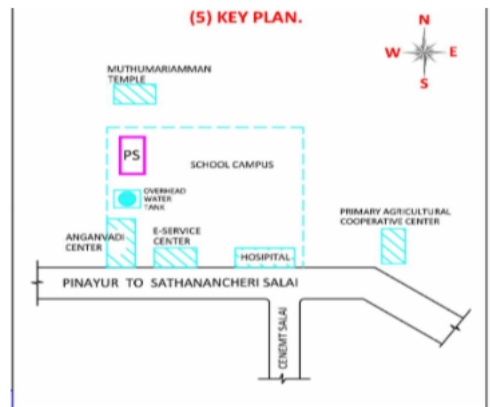

Nazri Naksha

Google Map View

Polling Station Building Front View

Polling Station Front View

Cad View

Key MAP View

1 பெயர் : ஹேமாவதி ச கணவர் பெயர் : சத்தியகுமார் ச வீட்டு எண் : 0 வயது : 33 பாலினம் : பெண்	TRQ2287605 Photo is available	2 பெயர் : சுபலட்சுமி தந்தை பெயர் : வெங்கடேசன் வீட்டு எண் : 00 வயது : 24 பாலினம் : பெண்	TRQ2144129 Photo is available	3 பெயர் : சரஸ்வதி தந்தை பெயர் : விநாயகம் வீட்டு எண் : 00 வயது : 24 பாலினம் : பெண்	TRQ2144087 Photo is available
4 பெயர் : கிருத்திகா தந்தை பெயர் : சுஜேந்திரன் வீட்டு எண் : 00 வயது : 23 பாலினம் : பெண்	TRQ2249449 Photo is available	5 பெயர் : மாரியம்மாள் கணவர் பெயர் : தயாளன் வீட்டு எண் : 1 வயது : 57 பாலினம் : பெண்	TRQ0111039 Photo is available	6 பெயர் : பன்னீர்செல்வம் தந்தை பெயர் : துரை வீட்டு எண் : 1 வயது : 54 பாலினம் : ஆண்	TRQ0110999 Photo is available
7 பெயர் : வள்ளி கணவர் பெயர் : சேகர் வீட்டு எண் : 1 வயது : 53 பாலினம் : பெண்	TRQ0417618 Photo is available	8 பெயர் : புவனேந்திரன் தந்தை பெயர் : துரை வீட்டு எண் : 1 வயது : 49 பாலினம் : ஆண்	TRQ0111005 Photo is available	9 பெயர் : சாந்தி ச கணவர் பெயர் : சந்தியப்பன் வீட்டு எண் : 1 வயது : 48 பாலினம் : பெண்	TRQ1204585 Photo is available
10 பெயர் : தமிழ்செல்வி கணவர் பெயர் : செந்தில் வீட்டு எண் : 1 வயது : 43 பாலினம் : பெண்	TRQ0789966 Photo is available	11 பெயர் : வீரபத்திரன் தந்தை பெயர் : குட்டி வீட்டு எண் : 1 வயது : 39 பாலினம் : ஆண்	TRQ0111088 Photo is available	12 பெயர் : வசந்தராஜ் தந்தை பெயர் : ராமன் வீட்டு எண் : 1 வயது : 37 பாலினம் : ஆண்	TRQ0110981 Photo is available
13 பெயர் : விஜய் குமார் தந்தை பெயர் : குட்டி வீட்டு எண் : 1 வயது : 31 பாலினம் : ஆண்	TRQ1204635 Photo is available	14 பெயர் : காயத்ரி தந்தை பெயர் : சேகர் வீட்டு எண் : 1 வயது : 29 பாலினம் : பெண்	TRQ1081710 Photo is available	15 பெயர் : ஜெயக்குமார் தந்தை பெயர் : குட்டியப்பன் வீட்டு எண் : 1 வயது : 28 பாலினம் : ஆண்	TRQ1018530 Photo is available
16 பெயர் : சுரேஷ் தந்தை பெயர் : ஏழுமலை வீட்டு எண் : 1 வயது : 28 பாலினம் : ஆண்	TRQ1081736 Photo is available	17 பெயர் : அஜித்குமார் தந்தை பெயர் : முரளி வீட்டு எண் : 1 வயது : 28 பாலினம் : ஆண்	TRQ1081702 Photo is available	18 பெயர் : மஞ்சப்பிரியா கணவர் பெயர் : செந்தில் குமார் வீட்டு எண் : 1 வயது : 28 பாலினம் : பெண்	TRQ1113554 Photo is available
19 பெயர் : கோமதி தந்தை பெயர் : தேவி வீட்டு எண் : 1 வயது : 27 பாலினம் : பெண்	TRQ1081793 Photo is available	20 பெயர் : பாரதி தந்தை பெயர் : பாபு வீட்டு எண் : 1 வயது : 27 பாலினம் : ஆண்	TRQ1081678 Photo is available	21 பெயர் : அஜித்குமார் தந்தை பெயர் : வள்ளிகண்ணன் வீட்டு எண் : 1 வயது : 27 பாலினம் : ஆண்	TRQ1081686 Photo is available
22 பெயர் : பிரகாஷ் தந்தை பெயர் : துலுக்காணம் வீட்டு எண் : 1 வயது : 27 பாலினம் : ஆண்	TRQ1081694 Photo is available	23 பெயர் : ஞானப்பிரகாசம் தந்தை பெயர் : சந்திரன் வீட்டு எண் : 3 வயது : 57 பாலினம் : ஆண்	TRQ1908979 Photo is available	24 பெயர் : தேவி கணவர் பெயர் : ஞானப்பிரகாசம் வீட்டு எண் : 3 வயது : 49 பாலினம் : பெண்	KBT1449610 Photo is available
25 பெயர் : குணசேகரன் தந்தை பெயர் : சந்திரன் வீட்டு எண் : 4 வயது : 45 பாலினம் : ஆண்	KBT1449156 Photo is available	26 பெயர் : கீதா கணவர் பெயர் : பக்தவச்சலம் வீட்டு எண் : 4 வயது : 26 பாலினம் : பெண்	TRQ1113430 Photo is available	27 பெயர் : ஞானசேகரன் தந்தை பெயர் : சந்திரன் வீட்டு எண் : 5 வயது : 52 பாலினம் : ஆண்	TRQ1909001 Photo is available
28 பெயர் : சுமதி தந்தை பெயர் : ஞானசேகர் வீட்டு எண் : 5 வயது : 45 பாலினம் : பெண்	KBT3313442 Photo is available	29 பெயர் : தமிழ்ச்செல்வி தந்தை பெயர் : குணசேகரன் வீட்டு எண் : 5 வயது : 20 பாலினம் : பெண்	TRQ2351849 Photo is available	30 பெயர் : வீரம்மாள் கணவர் பெயர் : இராமன் வீட்டு எண் : 6 வயது : 65 பாலினம் : பெண்	KBT3088515 Photo is available