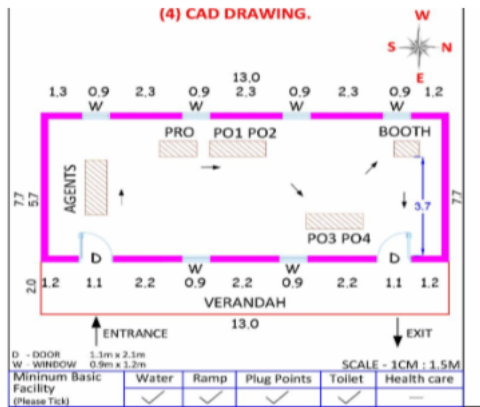

Nazri Naksha

Google Map View

Polling Station Building Front View

Polling Station Front View

Cad View

Key MAP View

1 பெயர் : ஹேமாவதி ச கணவர் பெயர் : சத்தியகுமார் ச வீட்டு எண் : 0 வயது : 33 பாலினம் : பெண்	TRQ2287605 Photo is available	2 பெயர் : சுபலட்சுமி தந்தை பெயர் : வெங்கடேசன் வீட்டு எண் : 00 வயது : 24 பாலினம் : பெண்	TRQ2144129 Photo is available	3 பெயர் : சரஸ்வதி தந்தை பெயர் : விநாயகம் வீட்டு எண் : 00 வயது : 24 பாலினம் : பெண்	TRQ2144087 Photo is available
4 பெயர் : கிருத்திகா தந்தை பெயர் : சுஜேந்திரன் வீட்டு எண் : 00 வயது : 23 பாலினம் : பெண்	TRQ2249449 Photo is available	5 பெயர் : மாரியம்மாள் கணவர் பெயர் : தயாளன் வீட்டு எண் : 1 வயது : 57 பாலினம் : பெண்	TRQ0111039 Photo is available	6 பெயர் : பன்னீர்செல்வம் தந்தை பெயர் : துரை வீட்டு எண் : 1 வயது : 54 பாலினம் : ஆண்	TRQ0110999 Photo is available
7 பெயர் : வள்ளி கணவர் பெயர் : சேகர் வீட்டு எண் : 1 வயது : 53 பாலினம் : பெண்	TRQ0417618 Photo is available	8 பெயர் : புவனேந்திரன் தந்தை பெயர் : துரை வீட்டு எண் : 1 வயது : 49 பாலினம் : ஆண்	TRQ0111005 Photo is available	9 பெயர் : சாந்தி ச கணவர் பெயர் : சந்தியப்பன் வீட்டு எண் : 1 வயது : 48 பாலினம் : பெண்	TRQ1204585 Photo is available
10 பெயர் : தமிழ்செல்வி கணவர் பெயர் : செந்தில் வீட்டு எண் : 1 வயது : 43 பாலினம் : பெண்	TRQ0789966 Photo is available	11 பெயர் : வீரபத்திரன் தந்தை பெயர் : குட்டி வீட்டு எண் : 1 வயது : 39 பாலினம் : ஆண்	TRQ0111088 Photo is available	12 பெயர் : வசந்தராஜ் தந்தை பெயர் : ராமன் வீட்டு எண் : 1 வயது : 37 பாலினம் : ஆண்	TRQ0110981 Photo is available
13 பெயர் : விஜய் குமார் தந்தை பெயர் : குட்டி வீட்டு எண் : 1 வயது : 31 பாலினம் : ஆண்	TRQ1204635 Photo is available	14 பெயர் : காயத்ரி தந்தை பெயர் : சேகர் வீட்டு எண் : 1 வயது : 29 பாலினம் : பெண்	TRQ1081710 Photo is available	15 பெயர் : ஜெயக்குமார் தந்தை பெயர் : குட்டியப்பன் வீட்டு எண் : 1 வயது : 28 பாலினம் : ஆண்	TRQ1018530 Photo is available
16 பெயர் : சுரேஷ் தந்தை பெயர் : ஏழுமலை வீட்டு எண் : 1 வயது : 28 பாலினம் : ஆண்	TRQ1081736 Photo is available	17 பெயர் : அஜித்குமார் தந்தை பெயர் : முரளி வீட்டு எண் : 1 வயது : 28 பாலினம் : ஆண்	TRQ1081702 Photo is available	18 பெயர் : மஞ்சப்பிரியா கணவர் பெயர் : செந்தில் குமார் வீட்டு எண் : 1 வயது : 28 பாலினம் : பெண்	TRQ1113554 Photo is available
19 பெயர் : கோமதி தந்தை பெயர் : தேவி வீட்டு எண் : 1 வயது : 27 பாலினம் : பெண்	TRQ1081793 Photo is available	20 பெயர் : பாரதி தந்தை பெயர் : பாபு வீட்டு எண் : 1 வயது : 27 பாலினம் : ஆண்	TRQ1081678 Photo is available	21 பெயர் : அஜித்குமார் தந்தை பெயர் : வள்ளிகண்ணன் வீட்டு எண் : 1 வயது : 27 பாலினம் : ஆண்	TRQ1081686 Photo is available
22 பெயர் : பிரகாஷ் தந்தை பெயர் : துலுக்காணம் வீட்டு எண் : 1 வயது : 27 பாலினம் : ஆண்	TRQ1081694 Photo is available	23 பெயர் : ஞானப்பிரகாசம் தந்தை பெயர் : சந்திரன் வீட்டு எண் : 3 வயது : 57 பாலினம் : ஆண்	TRQ1908979 Photo is available	24 பெயர் : தேவி கணவர் பெயர் : ஞானப்பிரகாசம் வீட்டு எண் : 3 வயது : 49 பாலினம் : பெண்	KBT1449610 Photo is available
25 பெயர் : குணசேகரன் தந்தை பெயர் : சந்திரன் வீட்டு எண் : 4 வயது : 45 பாலினம் : ஆண்	KBT1449156 Photo is available	26 பெயர் : கீதா கணவர் பெயர் : பக்தவச்சலம் வீட்டு எண் : 4 வயது : 26 பாலினம் : பெண்	TRQ1113430 Photo is available	27 பெயர் : ஞானசேகரன் தந்தை பெயர் : சந்திரன் வீட்டு எண் : 5 வயது : 52 பாலினம் : ஆண்	TRQ1909001 Photo is available
28 பெயர் : சுமதி தந்தை பெயர் : ஞானசேகர் வீட்டு எண் : 5 வயது : 45 பாலினம் : பெண்	KBT3313442 Photo is available	29 பெயர் : தமிழ்ச்செல்வி தந்தை பெயர் : குணசேகரன் வீட்டு எண் : 5 வயது : 20 பாலினம் : பெண்	TRQ2351849 Photo is available	30 பெயர் : வீரம்மாள் கணவர் பெயர் : இராமன் வீட்டு எண் : 6 வயது : 65 பாலினம் : பெண்	KBT3088515 Photo is available