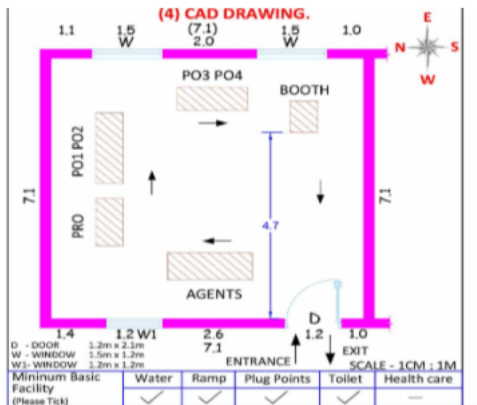

Cad View

Key MAP View