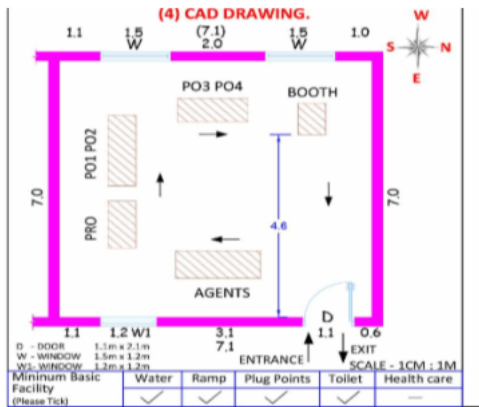

Cad View

Key MAP View