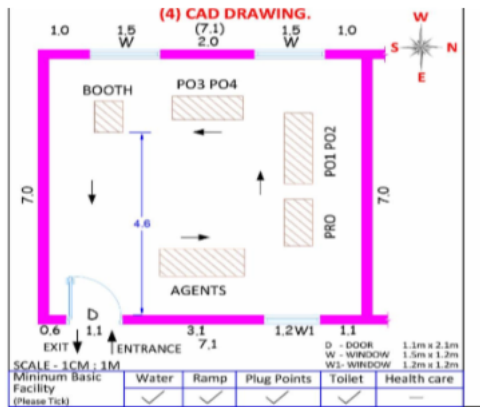

Cad View

Key MAP View