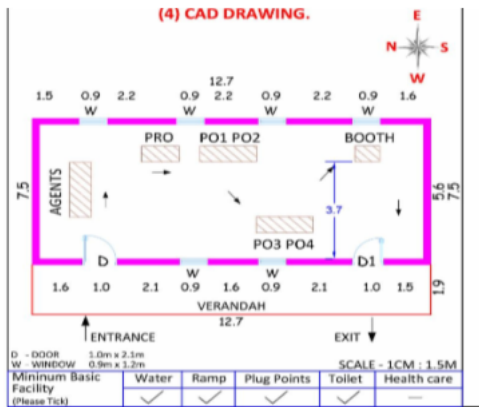

Cad View

Key MAP View