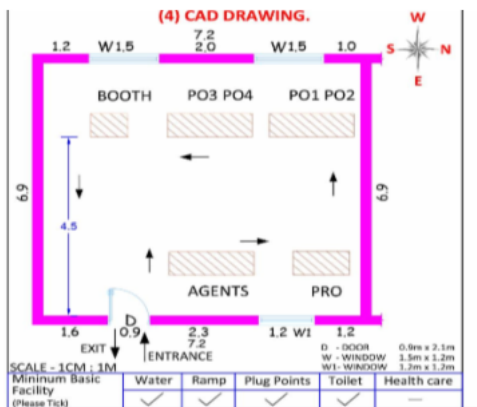

Cad View

Key MAP View