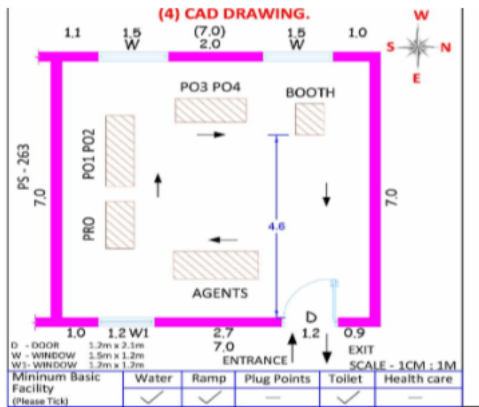

Cad View

Key MAP View