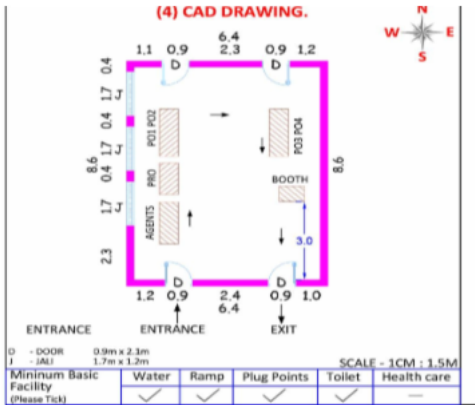

Google Map View

Polling Station Building Front View

Polling Station Front View

Cad View

Key MAP View

1 பெயர் : மாதவன் தந்தை பெயர்: காளி வீட்டு எண் : 1 வயது : 64 பாலினம் : ஆண் Photo is available	FJM4246930	2 பெயர் : தேவராஜ் தந்தை பெயர்: முனுசாமிப்பிள்ளை வீட்டு எண் : 1 வயது : 55 பாலினம் : ஆண் Photo is available	TRQ0013417	3 பெயர் : கஸ்தூரி கணவர் பெயர்: தேவராஜ் வீட்டு எண் : 1 வயது : 45 பாலினம் : பெண் Photo is available	TRQ0013334
4 பெயர் : சசிரேகாவதி கணவர் பெயர்: தனசேகரன் வீட்டு எண் : 1 வயது : 37 பாலினம் : பெண் Photo is available	TRQ1166875	5 பெயர் : புஷ்பா கணவர் பெயர்: சேகர் வீட்டு எண் : 1 வயது : 36 பாலினம் : பெண் Photo is available	TRQ0842633	6 பெயர் : சாந்தி கணவர் பெயர்: ஆதிமுத்து வீட்டு எண் : 2/12 வயது : 39 பாலினம் : பெண் Photo is available	TRQ2293736
7 பெயர் : மகேஸ்வரி கணவர் பெயர்: சக்தி வீட்டு எண் : 2-12 வயது : 34 பாலினம் : பெண் Photo is available	TRQ1123082	8 பெயர் : கமலேஷ்குமார் தந்தை பெயர்: சங்கர் வீட்டு எண் : 2-16 வயது : 30 பாலினம் : ஆண் Photo is available	TRQ0932715	9 பெயர் : ராஜா தந்தை பெயர்: ஏகாம்பரம் வீட்டு எண் : 2-41 வயது : 45 பாலினம் : ஆண் Photo is available	TRQ1123066
10 பெயர் : சரஸ்வதி கணவர் பெயர்: அமிர்தலிங்கம் வீட்டு எண் : 3 வயது : 64 பாலினம் : பெண் Photo is available	TRQ1291715	11 பெயர் : கார்த்திகேயன் தந்தை பெயர்: அமிர்தலிங்கம் வீட்டு எண் : 3 வயது : 44 பாலினம் : ஆண் Photo is available	FJM3310745	S 12 பெயர் : ஆஷிதா டி தந்தை பெயர்: தேவாபிரகாஷ் வீட்டு எண் : 3௭/2 வயது : 19 பாலினம் : பெண் Photo is available	TRQ2456853
13 பெயர் : பிரபாவதி கணவர் பெயர்: கேசவன் வீட்டு எண் : 4 வயது : 64 பாலினம் : பெண் Photo is available	FJM4246963	14 பெயர் : சுரேஷ் தந்தை பெயர்: கேசவன் வீட்டு எண் : 4 வயது : 47 பாலினம் : ஆண் Photo is available	FJM3310737	15 பெயர் : ரமேஷ் தந்தை பெயர்: கேசவன் வீட்டு எண் : 4 வயது : 44 பாலினம் : ஆண் Photo is available	FJM3310026
16 பெயர் : ராஜாலட்சுமி கணவர் பெயர்: சுரேஷ் வீட்டு எண் : 4 வயது : 43 பாலினம் : பெண் Photo is available	TRQ0013367	17 பெயர் : ரேகா கணவர் பெயர்: ரமேஷ் வீட்டு எண் : 4 வயது : 35 பாலினம் : பெண் Photo is available	TRQ0621953	18 பெயர் : செல்வகுமார் தந்தை பெயர்: கோவிந்தராஜ் வீட்டு எண் : 6 வயது : 48 பாலினம் : ஆண் Photo is available	FJM1885490
19 பெயர் : சரோஜினி கணவர் பெயர்: மணிமகேந்திரன் வீட்டு எண் : 6 வயது : 42 பாலினம் : பெண் Photo is available	TRQ0848242	20 பெயர் : மணிமகேந்திரன் தந்தை பெயர்: ஆறுமுகம் வீட்டு எண் : 6 வயது : 41 பாலினம் : ஆண் Photo is available	TRQ0848234	21 பெயர் : ஓவல் ராஜ் பா தந்தை பெயர்: பாலமுருகன் வீட்டு எண் : 6 வயது : 20 பாலினம் : ஆண் Photo is available	TRQ2499978
22 பெயர் : சந்திரா கணவர் பெயர்: கிருஷ்ணசாமி வீட்டு எண் : 7A வயது : 64 பாலினம் : பெண் Photo is available	FJM3309903	23 பெயர் : சாமிபகவதிநந்தன் தந்தை பெயர்: கிருஷ்ணசாமி வீட்டு எண் : 7A வயது : 42 பாலினம் : ஆண் Photo is available	FJM4381190	24 பெயர் : சக்திமுருகன் தாயின் பெயர்: சந்திரா வீட்டு எண் : 7A வயது : 40 பாலினம் : ஆண் Photo is available	FJM4381182
25 பெயர் : கலைவாணி கணவர் பெயர்: சரவணன் வீட்டு எண் : 8 வயது : 40 பாலினம் : பெண் Photo is available	TRQ0848259	26 பெயர் : சுலோச்சனா கணவர் பெயர்: ஜெயபாலன் வீட்டு எண் : 9 வயது : 69 பாலினம் : பெண் Photo is available	FJM4353710	27 பெயர் : தினகரன் தந்தை பெயர்: ஜெயபாலன் வீட்டு எண் : 9 வயது : 45 பாலினம் : ஆண் Photo is available	FJM3310778
28 பெயர் : சோனியா கணவர் பெயர்: தினகரன் வீட்டு எண் : 9 வயது : 40 பாலினம் : பெண் Photo is available	TRQ1180546	29 பெயர் : ஹரிதாஸ் தந்தை பெயர்: கண்ணாயிரம் வீட்டு எண் : 10 வயது : 49 பாலினம் : ஆண் Photo is available	TRQ1291798	30 பெயர் : மரகதம் கணவர் பெயர்: கோவிந்தராஜன் வீட்டு எண் : 11 வயது : 62 பாலினம் : பெண் Photo is available	TRQ1291814