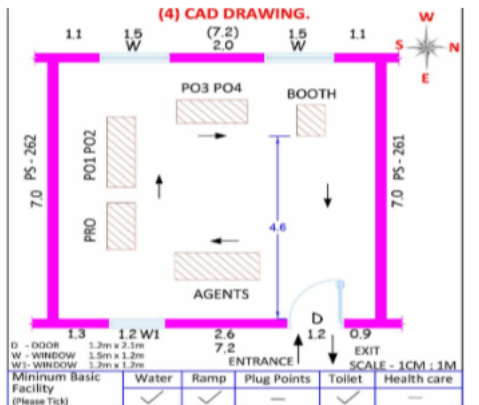

Cad View

Key MAP View