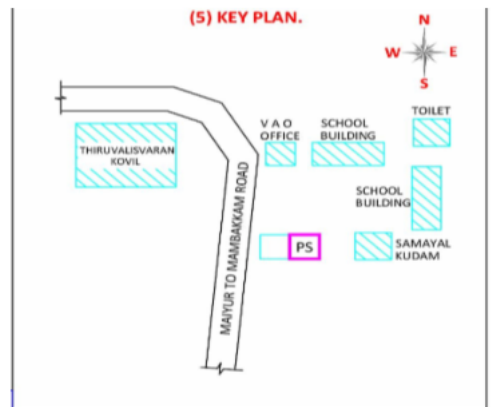

Google Map View

Polling Station Building Front View

Polling Station Front View

Cad View

Key MAP View

1 பெயர் : அஞ்சலை கணவர் பெயர் : சுப்புரமணி வீட்டு எண் : 1 வயது : 75 பாலினம் : பெண்	TRQ1031236 Photo is available	2 பெயர் : அஞ்சலை கணவர் பெயர் : சுப்பிரமணி வீட்டு எண் : 1 வயது : 71 பாலினம் : பெண்	KBT1465194 Photo is available	3 பெயர் : குப்பன் தந்தை பெயர் : துரைசாமி வீட்டு எண் : 1 வயது : 58 பாலினம் : ஆண்	TRQ0986422 Photo is available
4 பெயர் : சொர்ணலதா கணவர் பெயர் : தேவேந்திரன் வீட்டு எண் : 1 வயது : 53 பாலினம் : பெண்	TRQ0986539 Photo is available	5 பெயர் : ரஜினி தாயின் பெயர் : அஞ்சாலை வீட்டு எண் : 1 வயது : 48 பாலினம் : ஆண்	KBT3441599 Photo is available	6 பெயர் : வள்ளி கணவர் பெயர் : குப்பன் வீட்டு எண் : 1 வயது : 47 பாலினம் : பெண்	TRQ0986471 Photo is available
7 பெயர் : செல்வி கணவர் பெயர் : ரஜினி வீட்டு எண் : 1 வயது : 45 பாலினம் : பெண்	KBT3441607 Photo is available	8 பெயர் : குப்பன்மாள் கணவர் பெயர் : வேதாசலம் வீட்டு எண் : 1 வயது : 39 பாலினம் : பெண்	TRQ1205111 Photo is available	9 பெயர் : பிரியா கணவர் பெயர் : கண்ணதாசன் வீட்டு எண் : 1 வயது : 38 பாலினம் : பெண்	TRQ1083930 Photo is available
10 பெயர் : கற்பகம் தந்தை பெயர் : சரவணன் வீட்டு எண் : 1 வயது : 36 பாலினம் : பெண்	TRQ1083906 Photo is available	11 பெயர் : ஜெயந்தி கணவர் பெயர் : குமார் வீட்டு எண் : 1 வயது : 33 பாலினம் : பெண்	TRQ0986521 Photo is available	# 12 பெயர் : கஜலட்சுமி ஏ தந்தை பெயர் : சிவா வீட்டு எண் : 1 வயது : 32 பாலினம் : பெண்	TRQ1083898 Photo is available
13 பெயர் : முருகன் தந்தை பெயர் : சத்தியா வீட்டு எண் : 1 வயது : 32 பாலினம் : ஆண்	TRQ0793232 Photo is available	14 பெயர் : சிவரஞ்சனி தந்தை பெயர் : மணி வீட்டு எண் : 01 வயது : 32 பாலினம் : பெண்	TRQ1200302 Photo is available	15 பெயர் : அமுலு தந்தை பெயர் : செல்வராஜ் வீட்டு எண் : 1 வயது : 30 பாலினம் : பெண்	TRQ1083922 Photo is available
16 பெயர் : தேவி கணவர் பெயர் : சத்யா வீட்டு எண் : 1 வயது : 30 பாலினம் : பெண்	TRQ0986489 Photo is available	17 பெயர் : ராமு தந்தை பெயர் : சந்திரன் வீட்டு எண் : 01 வயது : 30 பாலினம் : ஆண்	TRQ2241628 Photo is available	18 பெயர் : சந்திரலேகா கணவர் பெயர் : ராஜேந்திரன் வீட்டு எண் : 1 வயது : 29 பாலினம் : பெண்	TRQ1112739 Photo is available
19 பெயர் : திருவேங்கடம் தந்தை பெயர் : முத்துகுமார் வீட்டு எண் : 1 வயது : 28 பாலினம் : ஆண்	TRQ0986463 Photo is available	20 பெயர் : கோபி தந்தை பெயர் : தேவராஜ் வீட்டு எண் : 1 வயது : 27 பாலினம் : ஆண்	TRQ1083914 Photo is available	21 பெயர் : யாமினி இரா தந்தை பெயர் : ராமதாஸ் வீட்டு எண் : 01 வயது : 19 பாலினம் : பெண்	TRQ2468734 Photo is available
22 பெயர் : சத்தியா தந்தை பெயர் : முனுசாமி வீட்டு எண் : 2 வயது : 72 பாலினம் : ஆண்	TRQ1879089 Photo is available	23 பெயர் : ம்அஞ்சலை கணவர் பெயர் : சத்தியா வீட்டு எண் : 2 வயது : 63 பாலினம் : பெண்	TRQ1879097 Photo is available	24 பெயர் : ராம் தந்தை பெயர் : சத்யா வீட்டு எண் : 2 வயது : 36 பாலினம் : ஆண்	KBT3441623 Photo is available
25 பெயர் : சுப்பன் தந்தை பெயர் : மாணிக்கம் வீட்டு எண் : 5 வயது : 62 பாலினம் : ஆண்	TRQ1879139 Photo is available	26 பெயர் : மல்லிகா கணவர் பெயர் : சுப்பன் வீட்டு எண் : 5 வயது : 57 பாலினம் : பெண்	TRQ1879147 Photo is available	27 பெயர் : சங்கீதா ர தந்தை பெயர் : ரவிசந்திரன் வீட்டு எண் : 5 வயது : 19 பாலினம் : பெண்	TRQ2486660 Photo is available
28 பெயர் : ரவி தந்தை பெயர் : ஏழுமலை வீட்டு எண் : 6 வயது : 58 பாலினம் : ஆண்	TRQ1879154 Photo is available	29 பெயர் : ரங்கநாதன் தந்தை பெயர் : கிருஷ்ணன் வீட்டு எண் : 6 வயது : 49 பாலினம் : ஆண்	TRQ0113795 Photo is available	30 பெயர் : கவிதா கணவர் பெயர் : ரவி வீட்டு எண் : 6 வயது : 43 பாலினம் : பெண்	KBT3441631 Photo is available