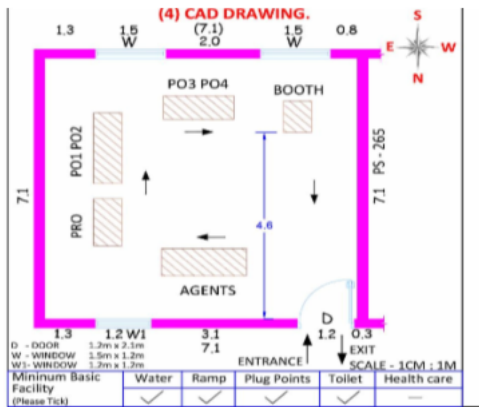

Google Map View

Polling Station Building Front View

Polling Station Front View

Cad View

Key MAP View

1 பெயர் : அஞ்சலை கணவர் பெயர் : சுப்புரமணி வீட்டு எண் : 1 வயது : 75 பாலினம் : பெண்	TRQ1031236 Photo is available	2 பெயர் : அஞ்சலை கணவர் பெயர் : சுப்பிரமணி வீட்டு எண் : 1 வயது : 71 பாலினம் : பெண்	KBT1465194 Photo is available	3 பெயர் : குப்பன் தந்தை பெயர் : துரைசாமி வீட்டு எண் : 1 வயது : 58 பாலினம் : ஆண்	TRQ0986422 Photo is available
4 பெயர் : சொர்ணலதா கணவர் பெயர் : தேவேந்திரன் வீட்டு எண் : 1 வயது : 53 பாலினம் : பெண்	TRQ0986539 Photo is available	5 பெயர் : ரஜினி தாயின் பெயர் : அஞ்சாலை வீட்டு எண் : 1 வயது : 48 பாலினம் : ஆண்	KBT3441599 Photo is available	6 பெயர் : வள்ளி கணவர் பெயர் : குப்பன் வீட்டு எண் : 1 வயது : 47 பாலினம் : பெண்	TRQ0986471 Photo is available
7 பெயர் : செல்வி கணவர் பெயர் : ரஜினி வீட்டு எண் : 1 வயது : 45 பாலினம் : பெண்	KBT3441607 Photo is available	8 பெயர் : குப்பன்மாள் கணவர் பெயர் : வேதாசலம் வீட்டு எண் : 1 வயது : 39 பாலினம் : பெண்	TRQ1205111 Photo is available	9 பெயர் : பிரியா கணவர் பெயர் : கண்ணதாசன் வீட்டு எண் : 1 வயது : 38 பாலினம் : பெண்	TRQ1083930 Photo is available
10 பெயர் : கற்பகம் தந்தை பெயர் : சரவணன் வீட்டு எண் : 1 வயது : 36 பாலினம் : பெண்	TRQ1083906 Photo is available	11 பெயர் : ஜெயந்தி கணவர் பெயர் : குமார் வீட்டு எண் : 1 வயது : 33 பாலினம் : பெண்	TRQ0986521 Photo is available	# 12 பெயர் : கஜலட்சுமி ஏ தந்தை பெயர் : சிவா வீட்டு எண் : 1 வயது : 32 பாலினம் : பெண்	TRQ1083898 Photo is available
13 பெயர் : முருகன் தந்தை பெயர் : சத்தியா வீட்டு எண் : 1 வயது : 32 பாலினம் : ஆண்	TRQ0793232 Photo is available	14 பெயர் : சிவரஞ்சனி தந்தை பெயர் : மணி வீட்டு எண் : 01 வயது : 32 பாலினம் : பெண்	TRQ1200302 Photo is available	15 பெயர் : அமுலு தந்தை பெயர் : செல்வராஜ் வீட்டு எண் : 1 வயது : 30 பாலினம் : பெண்	TRQ1083922 Photo is available
16 பெயர் : தேவி கணவர் பெயர் : சத்யா வீட்டு எண் : 1 வயது : 30 பாலினம் : பெண்	TRQ0986489 Photo is available	17 பெயர் : ராமு தந்தை பெயர் : சந்திரன் வீட்டு எண் : 01 வயது : 30 பாலினம் : ஆண்	TRQ2241628 Photo is available	18 பெயர் : சந்திரலேகா கணவர் பெயர் : ராஜேந்திரன் வீட்டு எண் : 1 வயது : 29 பாலினம் : பெண்	TRQ1112739 Photo is available
19 பெயர் : திருவேங்கடம் தந்தை பெயர் : முத்துகுமார் வீட்டு எண் : 1 வயது : 28 பாலினம் : ஆண்	TRQ0986463 Photo is available	20 பெயர் : கோபி தந்தை பெயர் : தேவராஜ் வீட்டு எண் : 1 வயது : 27 பாலினம் : ஆண்	TRQ1083914 Photo is available	21 பெயர் : யாமினி இரா தந்தை பெயர் : ராமதாஸ் வீட்டு எண் : 01 வயது : 19 பாலினம் : பெண்	TRQ2468734 Photo is available
22 பெயர் : சத்தியா தந்தை பெயர் : முனுசாமி வீட்டு எண் : 2 வயது : 72 பாலினம் : ஆண்	TRQ1879089 Photo is available	23 பெயர் : ம்அஞ்சலை கணவர் பெயர் : சத்தியா வீட்டு எண் : 2 வயது : 63 பாலினம் : பெண்	TRQ1879097 Photo is available	24 பெயர் : ராம் தந்தை பெயர் : சத்யா வீட்டு எண் : 2 வயது : 36 பாலினம் : ஆண்	KBT3441623 Photo is available
25 பெயர் : சுப்பன் தந்தை பெயர் : மாணிக்கம் வீட்டு எண் : 5 வயது : 62 பாலினம் : ஆண்	TRQ1879139 Photo is available	26 பெயர் : மல்லிகா கணவர் பெயர் : சுப்பன் வீட்டு எண் : 5 வயது : 57 பாலினம் : பெண்	TRQ1879147 Photo is available	27 பெயர் : சங்கீதா ர தந்தை பெயர் : ரவிசந்திரன் வீட்டு எண் : 5 வயது : 19 பாலினம் : பெண்	TRQ2486660 Photo is available
28 பெயர் : ரவி தந்தை பெயர் : ஏழுமலை வீட்டு எண் : 6 வயது : 58 பாலினம் : ஆண்	TRQ1879154 Photo is available	29 பெயர் : ரங்கநாதன் தந்தை பெயர் : கிருஷ்ணன் வீட்டு எண் : 6 வயது : 49 பாலினம் : ஆண்	TRQ0113795 Photo is available	30 பெயர் : கவிதா கணவர் பெயர் : ரவி வீட்டு எண் : 6 வயது : 43 பாலினம் : பெண்	KBT3441631 Photo is available