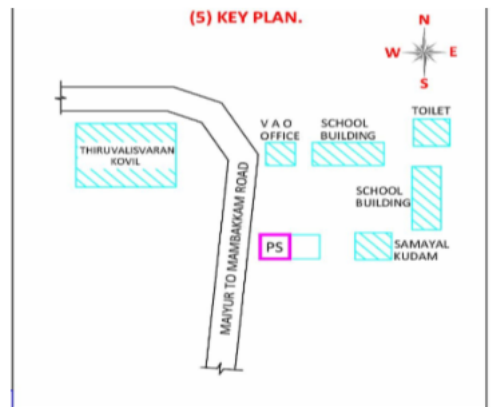

Google Map View

Polling Station Building Front View

Polling Station Front View

Cad View

Key MAP View

1 பெயர் : பிரியங்கா வே கணவர் பெயர்: வேதகிரி வீட்டு எண் : 0 வயது : 30 பாலினம் : பெண் Photo is available	TRQ2484293	2 பெயர் : ஹேமா தந்தை பெயர்: கோவிந்தராஜ் வீட்டு எண் : 00 வயது : 22 பாலினம் : பெண் Photo is available	TRQ2227718	3 பெயர் : செல்விசுமார் தாயின் பெயர்: கன்னியப்பன் வீட்டு எண் : 1 வயது : 91 பாலினம் : ஆண் Photo is available	TRQ0589705
4 பெயர் : சரஸ்வதி கணவர் பெயர்: கண்ணையா வீட்டு எண் : 1 வயது : 81 பாலினம் : பெண் Photo is available	TRQ0197905	5 பெயர் : ஆழர்வம் கணவர் பெயர்: எட்டி வீட்டு எண் : 1 வயது : 70 பாலினம் : பெண் Photo is available	TRQ0793570	6 பெயர் : ஏகாம்பரம் தந்தை பெயர்: கோபால் வீட்டு எண் : 1 வயது : 64 பாலினம் : ஆண் Photo is available	TRQ0793299
7 பெயர் : ஜெயகுமார் தாயின் பெயர்: சரஸ்வதி வீட்டு எண் : 1 வயது : 63 பாலினம் : ஆண் Photo is available	TRQ0589697	8 பெயர் : ரவிசுமார் தந்தை பெயர்: ராமன் வீட்டு எண் : 1 வயது : 55 பாலினம் : ஆண் Photo is available	TRQ1084318	9 பெயர் : கர்ணன் தந்தை பெயர்: ரங்கன் வீட்டு எண் : 1 வயது : 50 பாலினம் : ஆண் Photo is available	TRQ0793588
10 பெயர் : சரசு கணவர் பெயர்: கோபால் வீட்டு எண் : 1 வயது : 47 பாலினம் : பெண் Photo is available	TRQ0793547	11 பெயர் : சுகுமார் தந்தை பெயர்: நாகப்பன் வீட்டு எண் : 1 வயது : 45 பாலினம் : ஆண் Photo is available	TRQ0197848	12 பெயர் : கீதா கணவர் பெயர்: ராஜ் வீட்டு எண் : 1 வயது : 45 பாலினம் : பெண் Photo is available	TRQ0986729
13 பெயர் : ஆண்ருதுரைராஜ் தந்தை பெயர்: தாஸ் வீட்டு எண் : 1 வயது : 45 பாலினம் : ஆண் Photo is available	TRQ0793265	14 பெயர் : ஜெமுனா தந்தை பெயர்: பொண்ணுசாமி வீட்டு எண் : 1 வயது : 44 பாலினம் : பெண் Photo is available	TRQ0986828	15 பெயர் : செல்வி கணவர் பெயர்: சுகுமார் வீட்டு எண் : 1 வயது : 43 பாலினம் : பெண் Photo is available	TRQ0197855
16 பெயர் : லலிதா கணவர் பெயர்: பொன்னன் வீட்டு எண் : 1 வயது : 41 பாலினம் : பெண் Photo is available	TRQ0986851	17 பெயர் : பாஸ்கர் தந்தை பெயர்: பொண்ணுசாமி வீட்டு எண் : 1 வயது : 41 பாலினம் : ஆண் Photo is available	TRQ0986810	18 பெயர் : ரேவதி கணவர் பெயர்: பழனிவேல் வீட்டு எண் : 1 வயது : 41 பாலினம் : பெண் Photo is available	TRQ0590075
19 பெயர் : தாஸ் தந்தை பெயர்: துரைசாமிபிள்ளை வீட்டு எண் : 1 வயது : 40 பாலினம் : ஆண் Photo is available	TRQ0444505	20 பெயர் : ஸ்டெல்லா மேரி கணவர் பெயர்: தியாகராஜன் வீட்டு எண் : 1 வயது : 40 பாலினம் : பெண் Photo is available	TRQ1222157	21 பெயர் : ஷைலா கணவர் பெயர்: வெற்றிவேல் வீட்டு எண் : 1 வயது : 39 பாலினம் : பெண் Photo is available	TRQ0444489
22 பெயர் : பொன்னி கணவர் பெயர்: கார்த்திகேயன் வீட்டு எண் : 1 வயது : 38 பாலினம் : பெண் Photo is available	TRQ0885079	23 பெயர் : மீனாட்சி ஆ கணவர் பெயர்: ஆண்ருதுரைராஜ் வீட்டு எண் : 1 வயது : 38 பாலினம் : பெண் Photo is available	TRQ0793273	24 பெயர் : லோகநாதன் தந்தை பெயர்: பெருமாள் வீட்டு எண் : 1 வயது : 37 பாலினம் : ஆண் Photo is available	TRQ0197897
25 பெயர் : சத்திய ராஜ் சம்பத் தந்தை பெயர்: சம்பத் வீட்டு எண் : 1 வயது : 37 பாலினம் : ஆண் Photo is available	YQG0670034	26 பெயர் : ராமராஜ் தந்தை பெயர்: வெள்ளைகாசி வீட்டு எண் : 1 வயது : 36 பாலினம் : ஆண் Photo is available	TRQ0444497	27 பெயர் : டிவனேஸ்வரிதேவி கணவர் பெயர்: சோமசுந்தரம் வீட்டு எண் : 1 வயது : 36 பாலினம் : பெண் Photo is available	URT0633370
28 பெயர் : பாக்கியராஜ் தந்தை பெயர்: கிருஷ்ணன் வீட்டு எண் : 1 வயது : 35 பாலினம் : ஆண் Photo is available	TRQ0197863	29 பெயர் : உமாபதி தந்தை பெயர்: கிருஷ்ணன் வீட்டு எண் : 1 வயது : 34 பாலினம் : ஆண் Photo is available	TRQ0197871	30 பெயர் : லோகநாதன் தந்தை பெயர்: ஆனந்தன் வீட்டு எண் : 1 வயது : 34 பாலினம் : ஆண் Photo is available	TRQ0197889