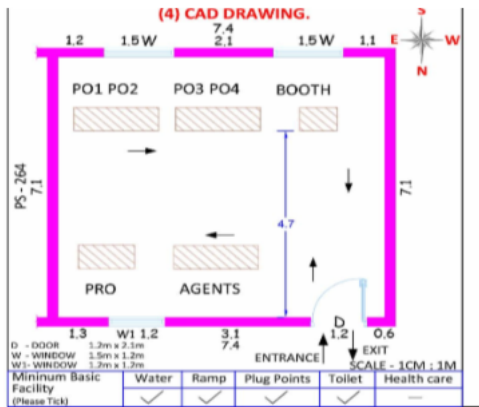

Google Map View

Polling Station Building Front View

Polling Station Front View

Cad View

Key MAP View

1 பெயர் : பிரியங்கா வே கணவர் பெயர்: வேதகிரி வீட்டு எண் : 0 வயது : 30 பாலினம் : பெண் Photo is available	TRQ2484293	2 பெயர் : ஹேமா தந்தை பெயர்: கோவிந்தராஜ் வீட்டு எண் : 00 வயது : 22 பாலினம் : பெண் Photo is available	TRQ2227718	3 பெயர் : செல்விசுமார் தாயின் பெயர்: கன்னியப்பன் வீட்டு எண் : 1 வயது : 91 பாலினம் : ஆண் Photo is available	TRQ0589705
4 பெயர் : சரஸ்வதி கணவர் பெயர்: கண்ணையா வீட்டு எண் : 1 வயது : 81 பாலினம் : பெண் Photo is available	TRQ0197905	5 பெயர் : ஆழர்வம் கணவர் பெயர்: எட்டி வீட்டு எண் : 1 வயது : 70 பாலினம் : பெண் Photo is available	TRQ0793570	6 பெயர் : ஏகாம்பரம் தந்தை பெயர்: கோபால் வீட்டு எண் : 1 வயது : 64 பாலினம் : ஆண் Photo is available	TRQ0793299
7 பெயர் : ஜெயகுமார் தாயின் பெயர்: சரஸ்வதி வீட்டு எண் : 1 வயது : 63 பாலினம் : ஆண் Photo is available	TRQ0589697	8 பெயர் : ரவிசுமார் தந்தை பெயர்: ராமன் வீட்டு எண் : 1 வயது : 55 பாலினம் : ஆண் Photo is available	TRQ1084318	9 பெயர் : கர்ணன் தந்தை பெயர்: ரங்கன் வீட்டு எண் : 1 வயது : 50 பாலினம் : ஆண் Photo is available	TRQ0793588
10 பெயர் : சரசு கணவர் பெயர்: கோபால் வீட்டு எண் : 1 வயது : 47 பாலினம் : பெண் Photo is available	TRQ0793547	11 பெயர் : சுகுமார் தந்தை பெயர்: நாகப்பன் வீட்டு எண் : 1 வயது : 45 பாலினம் : ஆண் Photo is available	TRQ0197848	12 பெயர் : கீதா கணவர் பெயர்: ராஜ் வீட்டு எண் : 1 வயது : 45 பாலினம் : பெண் Photo is available	TRQ0986729
13 பெயர் : ஆண்ருதுரைராஜ் தந்தை பெயர்: தாஸ் வீட்டு எண் : 1 வயது : 45 பாலினம் : ஆண் Photo is available	TRQ0793265	14 பெயர் : ஜெமுனா தந்தை பெயர்: பொண்ணுசாமி வீட்டு எண் : 1 வயது : 44 பாலினம் : பெண் Photo is available	TRQ0986828	15 பெயர் : செல்வி கணவர் பெயர்: சுகுமார் வீட்டு எண் : 1 வயது : 43 பாலினம் : பெண் Photo is available	TRQ0197855
16 பெயர் : லலிதா கணவர் பெயர்: பொன்னன் வீட்டு எண் : 1 வயது : 41 பாலினம் : பெண் Photo is available	TRQ0986851	17 பெயர் : பாஸ்கர் தந்தை பெயர்: பொண்ணுசாமி வீட்டு எண் : 1 வயது : 41 பாலினம் : ஆண் Photo is available	TRQ0986810	18 பெயர் : ரேவதி கணவர் பெயர்: பழனிவேல் வீட்டு எண் : 1 வயது : 41 பாலினம் : பெண் Photo is available	TRQ0590075
19 பெயர் : தாஸ் தந்தை பெயர்: துரைசாமிபிள்ளை வீட்டு எண் : 1 வயது : 40 பாலினம் : ஆண் Photo is available	TRQ0444505	20 பெயர் : ஸ்டெல்லா மேரி கணவர் பெயர்: தியாகராஜன் வீட்டு எண் : 1 வயது : 40 பாலினம் : பெண் Photo is available	TRQ1222157	21 பெயர் : ஷைலா கணவர் பெயர்: வெற்றிவேல் வீட்டு எண் : 1 வயது : 39 பாலினம் : பெண் Photo is available	TRQ0444489
22 பெயர் : பொன்னி கணவர் பெயர்: கார்த்திகேயன் வீட்டு எண் : 1 வயது : 38 பாலினம் : பெண் Photo is available	TRQ0885079	23 பெயர் : மீனாட்சி ஆ கணவர் பெயர்: ஆண்ருதுரைராஜ் வீட்டு எண் : 1 வயது : 38 பாலினம் : பெண் Photo is available	TRQ0793273	24 பெயர் : லோகநாதன் தந்தை பெயர்: பெருமாள் வீட்டு எண் : 1 வயது : 37 பாலினம் : ஆண் Photo is available	TRQ0197897
25 பெயர் : சத்திய ராஜ் சம்பத் தந்தை பெயர்: சம்பத் வீட்டு எண் : 1 வயது : 37 பாலினம் : ஆண் Photo is available	YQG0670034	26 பெயர் : ராமராஜ் தந்தை பெயர்: வெள்ளைகாசி வீட்டு எண் : 1 வயது : 36 பாலினம் : ஆண் Photo is available	TRQ0444497	27 பெயர் : டிவனேஸ்வரிதேவி கணவர் பெயர்: சோமசுந்தரம் வீட்டு எண் : 1 வயது : 36 பாலினம் : பெண் Photo is available	URT0633370
28 பெயர் : பாக்கியராஜ் தந்தை பெயர்: கிருஷ்ணன் வீட்டு எண் : 1 வயது : 35 பாலினம் : ஆண் Photo is available	TRQ0197863	29 பெயர் : உமாபதி தந்தை பெயர்: கிருஷ்ணன் வீட்டு எண் : 1 வயது : 34 பாலினம் : ஆண் Photo is available	TRQ0197871	30 பெயர் : லோகநாதன் தந்தை பெயர்: ஆனந்தன் வீட்டு எண் : 1 வயது : 34 பாலினம் : ஆண் Photo is available	TRQ0197889