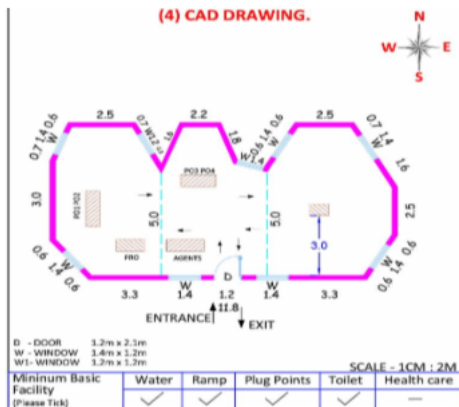

Cad View

Key MAP View