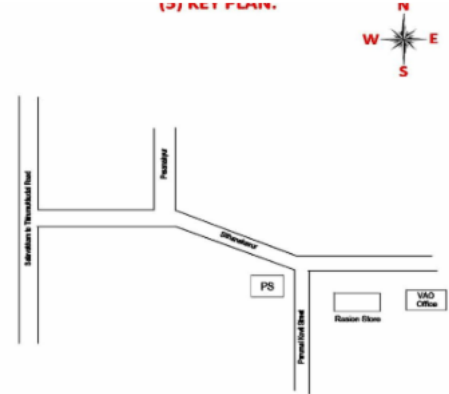

Cad View

Key MAP View