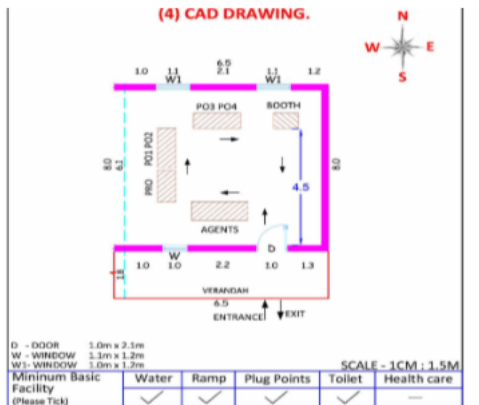

Cad View

Key MAP View