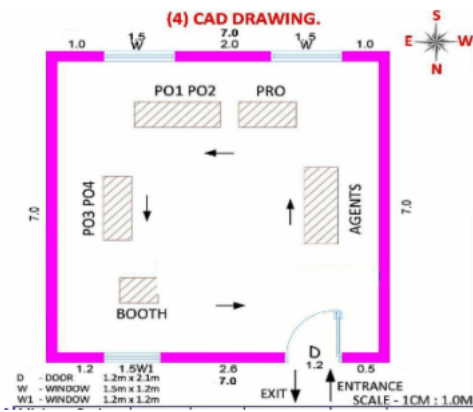

Cad View

Key MAP View