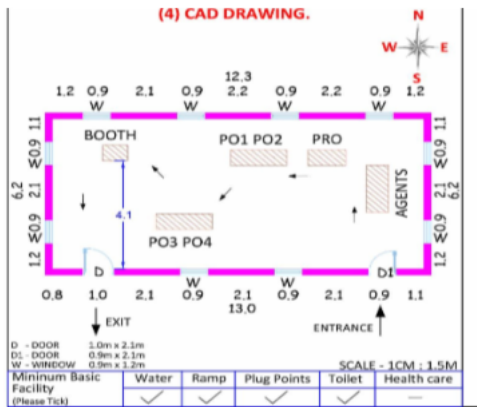

Cad View

Key MAP View