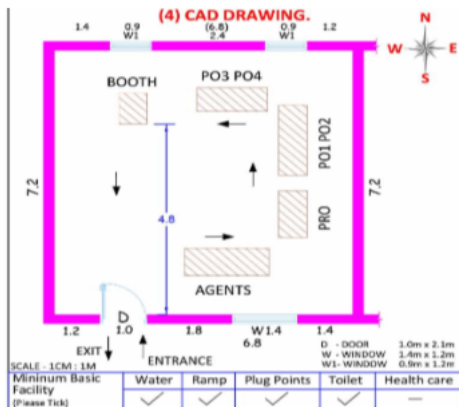

Cad View

Key MAP View