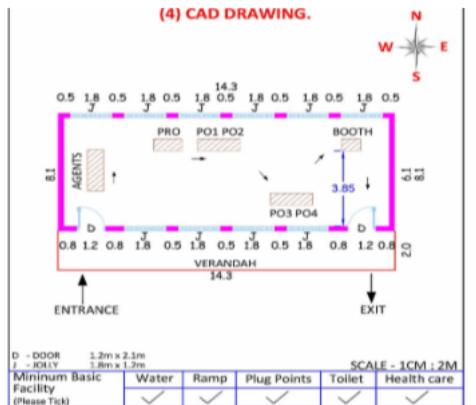

Cad View

Key MAP View