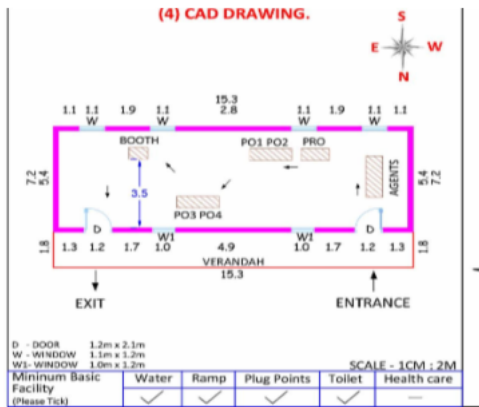

Google Map View

Polling Station Building Front View

Polling Station Front View

Cad View

Key MAP View

1 பெயர் : கணேசன் தந்தை பெயர்: தேவராஜ் வீட்டு எண் : 1 வயது : 67 பாலினம் : ஆண்	TRQ0137968 Photo is available	2 பெயர் : சுலோச்சனா கணவர் பெயர்: கணேசன் வீட்டு எண் : 1 வயது : 59 பாலினம் : பெண்	KBT3260361 Photo is available	3 பெயர் : ஜெயபுரீ கணவர் பெயர்: சதாகர் வீட்டு எண் : 1 வயது : 33 பாலினம் : பெண்	TRQ2111011 Photo is available
4 பெயர் : மோனிகாதேவி கணவர் பெயர்: மருதுபாண்டியன் வீட்டு எண் : 1 வயது : 31 பாலினம் : பெண்	TRQ0989939 Photo is available	5 பெயர் : ஏழுமலை தந்தை பெயர்: மோகன் வீட்டு எண் : 1 வயது : 30 பாலினம் : ஆண்	TRQ0989947 Photo is available	6 பெயர் : மேனகா கணவர் பெயர்: அன்பு வீட்டு எண் : 01 வயது : 26 பாலினம் : பெண்	TRQ2091031 Photo is available
7 பெயர் : லோகேஷ்வரி கணவர் பெயர்: பூநாத் வீட்டு எண் : 01 வயது : 26 பாலினம் : பெண்	TRQ2091064 Photo is available	8 பெயர் : சந்தீப் தந்தை பெயர்: பூபாலன் வீட்டு எண் : 01 வயது : 25 பாலினம் : ஆண்	TRQ2090983 Photo is available	9 பெயர் : தெய்வானை தந்தை பெயர்: நந்தன் வீட்டு எண் : 01 வயது : 24 பாலினம் : பெண்	TRQ2090405 Photo is available
10 பெயர் : கலைமகள் கணவர் பெயர்: ராஜசேகரன் வீட்டு எண் : 2 வயது : 47 பாலினம் : பெண்	KBT2443885 Photo is available	11 பெயர் : தேவி கணவர் பெயர்: செந்தில்குமார் வீட்டு எண் : 2 வயது : 39 பாலினம் : பெண்	TRQ0798033 Photo is available	12 பெயர் : ஜெயந்தி கணவர் பெயர்: செல்வராஜ் வீட்டு எண் : 2/17 வயது : 44 பாலினம் : பெண்	TRQ0193433 Photo is available
13 பெயர் : விஜயசாந்தி கணவர் பெயர்: பார்த்திபன் வீட்டு எண் : 2/17 வயது : 31 பாலினம் : பெண்	TRQ2280394 Photo is available	14 பெயர் : வெங்கடேசன் தந்தை பெயர்: முருகேசன் வீட்டு எண் : 2/21 வயது : 20 பாலினம் : ஆண்	TRQ2455061 Photo is available	15 பெயர் : பிரியதர்ஷினி தந்தை பெயர்: பூபாலன் வீட்டு எண் : 2/25 வயது : 19 பாலினம் : பெண்	TRQ2457570 Photo is available
16 பெயர் : உதயா கணவர் பெயர்: தண்டாயுதபாணி வீட்டு எண் : 2/26 வயது : 32 பாலினம் : பெண்	TRQ2188142 Photo is available	17 பெயர் : திலகவதி கணவர் பெயர்: துளசி தாஸ் வீட்டு எண் : 2/42 வயது : 33 பாலினம் : பெண்	TRQ1158138 Photo is available	18 பெயர் : உமா தந்தை பெயர்: முருகவேல் வீட்டு எண் : 2/71 வயது : 36 பாலினம் : பெண்	TRQ1158146 Photo is available
19 பெயர் : கதிர்வேலு தந்தை பெயர்: வீரன் வீட்டு எண் : 2/93 வயது : 25 பாலினம் : ஆண்	TRQ2188258 Photo is available	20 பெயர் : தரணி தந்தை பெயர்: முருகன் வீட்டு எண் : 2/99 வயது : 24 பாலினம் : பெண்	TRQ2285724 Photo is available	21 பெயர் : கலையரசி தந்தை பெயர்: வீரபத்திரன் வீட்டு எண் : 2/102 வயது : 26 பாலினம் : பெண்	TRQ1158005 Photo is available
22 பெயர் : ஆர்த்தி கணவர் பெயர்: உதயபாண்டியன் தாந்தோணி வீட்டு எண் : 2/107 வயது : 27 பாலினம் : பெண்	TRQ2263085 Photo is available	23 பெயர் : வித்யா தந்தை பெயர்: முருகேஸ் வீட்டு எண் : 2/125 வயது : 24 பாலினம் : பெண்	TRQ2102374 Photo is available	24 பெயர் : ஐயப்பன் தந்தை பெயர்: கோவிந்தன் வீட்டு எண் : 2/140 வயது : 23 பாலினம் : ஆண்	TRQ2347367 Photo is available
25 பெயர் : பூர்மான் தந்தை பெயர்: மனோகரன் வீட்டு எண் : 2/157 வயது : 24 பாலினம் : ஆண்	TRQ2173813 Photo is available	26 பெயர் : டில்லிபாபு தந்தை பெயர்: முத்தம்மாள் வீட்டு எண் : 2/160 வயது : 25 பாலினம் : ஆண்	TRQ1176619 Photo is available	27 பெயர் : வள்ளியம்மாள் கணவர் பெயர்: முருகேசன் வீட்டு எண் : 3 வயது : 73 பாலினம் : பெண்	TRQ1992700 Photo is available
28 பெயர் : கணேஷ் தந்தை பெயர்: சிவானந்தம் வீட்டு எண் : 3 வயது : 33 பாலினம் : ஆண்	TRQ0595595 Photo is available	29 பெயர் : சூர்யா தந்தை பெயர்: சம்பத் வீட்டு எண் : 3 வயது : 21 பாலினம் : ஆண்	TRQ2344521 Photo is available	30 பெயர் : இந்திராணி கணவர் பெயர்: சரவணப்பிள்ளை வீட்டு எண் : 3-57 வயது : 67 பாலினம் : பெண்	TRQ0687251 Photo is available