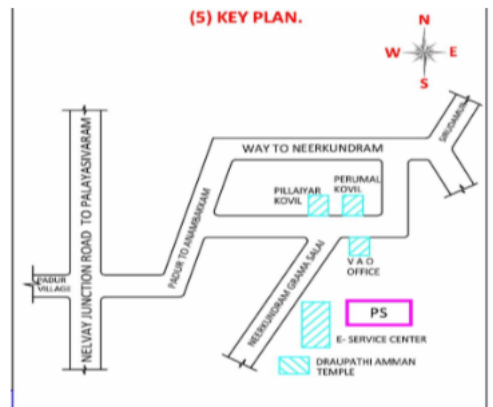

Google Map View

Polling Station Building Front View

Polling Station Front View

Cad View

Key MAP View

1 பெயர் : கணேசன் தந்தை பெயர்: தேவராஜ் வீட்டு எண் : 1 வயது : 67 பாலினம் : ஆண்	TRQ0137968 Photo is available	2 பெயர் : சுலோச்சனா கணவர் பெயர்: கணேசன் வீட்டு எண் : 1 வயது : 59 பாலினம் : பெண்	KBT3260361 Photo is available	3 பெயர் : ஜெயபுரீ கணவர் பெயர்: சதாகர் வீட்டு எண் : 1 வயது : 33 பாலினம் : பெண்	TRQ2111011 Photo is available
4 பெயர் : மோனிகாதேவி கணவர் பெயர்: மருதுபாண்டியன் வீட்டு எண் : 1 வயது : 31 பாலினம் : பெண்	TRQ0989939 Photo is available	5 பெயர் : ஏழுமலை தந்தை பெயர்: மோகன் வீட்டு எண் : 1 வயது : 30 பாலினம் : ஆண்	TRQ0989947 Photo is available	6 பெயர் : மேனகா கணவர் பெயர்: அன்பு வீட்டு எண் : 01 வயது : 26 பாலினம் : பெண்	TRQ2091031 Photo is available
7 பெயர் : லோகேஷ்வரி கணவர் பெயர்: பூநாத் வீட்டு எண் : 01 வயது : 26 பாலினம் : பெண்	TRQ2091064 Photo is available	8 பெயர் : சந்தீப் தந்தை பெயர்: பூபாலன் வீட்டு எண் : 01 வயது : 25 பாலினம் : ஆண்	TRQ2090983 Photo is available	9 பெயர் : தெய்வானை தந்தை பெயர்: நந்தன் வீட்டு எண் : 01 வயது : 24 பாலினம் : பெண்	TRQ2090405 Photo is available
10 பெயர் : கலைமகள் கணவர் பெயர்: ராஜசேகரன் வீட்டு எண் : 2 வயது : 47 பாலினம் : பெண்	KBT2443885 Photo is available	11 பெயர் : தேவி கணவர் பெயர்: செந்தில்குமார் வீட்டு எண் : 2 வயது : 39 பாலினம் : பெண்	TRQ0798033 Photo is available	12 பெயர் : ஜெயந்தி கணவர் பெயர்: செல்வராஜ் வீட்டு எண் : 2/17 வயது : 44 பாலினம் : பெண்	TRQ0193433 Photo is available
13 பெயர் : விஜயசாந்தி கணவர் பெயர்: பார்த்திபன் வீட்டு எண் : 2/17 வயது : 31 பாலினம் : பெண்	TRQ2280394 Photo is available	14 பெயர் : வெங்கடேசன் தந்தை பெயர்: முருகேசன் வீட்டு எண் : 2/21 வயது : 20 பாலினம் : ஆண்	TRQ2455061 Photo is available	15 பெயர் : பிரியதர்ஷினி தந்தை பெயர்: பூபாலன் வீட்டு எண் : 2/25 வயது : 19 பாலினம் : பெண்	TRQ2457570 Photo is available
16 பெயர் : உதயா கணவர் பெயர்: தண்டாயுதபாணி வீட்டு எண் : 2/26 வயது : 32 பாலினம் : பெண்	TRQ2188142 Photo is available	17 பெயர் : திலகவதி கணவர் பெயர்: துளசி தாஸ் வீட்டு எண் : 2/42 வயது : 33 பாலினம் : பெண்	TRQ1158138 Photo is available	18 பெயர் : உமா தந்தை பெயர்: முருகவேல் வீட்டு எண் : 2/71 வயது : 36 பாலினம் : பெண்	TRQ1158146 Photo is available
19 பெயர் : கதிர்வேலு தந்தை பெயர்: வீரன் வீட்டு எண் : 2/93 வயது : 25 பாலினம் : ஆண்	TRQ2188258 Photo is available	20 பெயர் : தரணி தந்தை பெயர்: முருகன் வீட்டு எண் : 2/99 வயது : 24 பாலினம் : பெண்	TRQ2285724 Photo is available	21 பெயர் : கலையரசி தந்தை பெயர்: வீரபத்திரன் வீட்டு எண் : 2/102 வயது : 26 பாலினம் : பெண்	TRQ1158005 Photo is available
22 பெயர் : ஆர்த்தி கணவர் பெயர்: உதயபாண்டியன் தாந்தோணி வீட்டு எண் : 2/107 வயது : 27 பாலினம் : பெண்	TRQ2263085 Photo is available	23 பெயர் : வித்யா தந்தை பெயர்: முருகேஸ் வீட்டு எண் : 2/125 வயது : 24 பாலினம் : பெண்	TRQ2102374 Photo is available	24 பெயர் : ஐயப்பன் தந்தை பெயர்: கோவிந்தன் வீட்டு எண் : 2/140 வயது : 23 பாலினம் : ஆண்	TRQ2347367 Photo is available
25 பெயர் : பூர்மான் தந்தை பெயர்: மனோகரன் வீட்டு எண் : 2/157 வயது : 24 பாலினம் : ஆண்	TRQ2173813 Photo is available	26 பெயர் : டில்லிபாபு தந்தை பெயர்: முத்தம்மாள் வீட்டு எண் : 2/160 வயது : 25 பாலினம் : ஆண்	TRQ1176619 Photo is available	27 பெயர் : வள்ளியம்மாள் கணவர் பெயர்: முருகேசன் வீட்டு எண் : 3 வயது : 73 பாலினம் : பெண்	TRQ1992700 Photo is available
28 பெயர் : கணேஷ் தந்தை பெயர்: சிவானந்தம் வீட்டு எண் : 3 வயது : 33 பாலினம் : ஆண்	TRQ0595595 Photo is available	29 பெயர் : சூர்யா தந்தை பெயர்: சம்பத் வீட்டு எண் : 3 வயது : 21 பாலினம் : ஆண்	TRQ2344521 Photo is available	30 பெயர் : இந்திராணி கணவர் பெயர்: சரவணப்பிள்ளை வீட்டு எண் : 3-57 வயது : 67 பாலினம் : பெண்	TRQ0687251 Photo is available