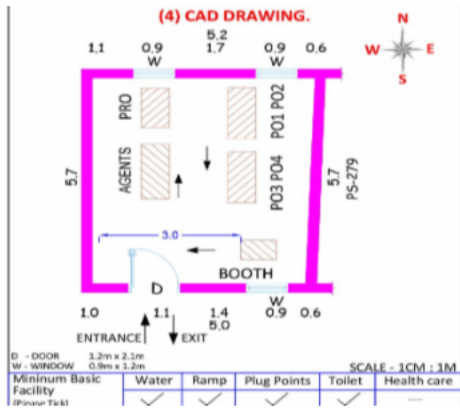

Nazri Naksha

Google Map View

Polling Station Building Front View

Polling Station Front View

Cad View

Key MAP View

1	TRQ2302172	பெயர் : கோபால் தந்தை பெயர்: நாராயணன் வீட்டு எண் : 00 வயது : 51 பாலினம் : ஆண்	Photo is available	2	TRQ2358851	பெயர் : ரமணி கு கணவர் பெயர்: குமார் வீட்டு எண் : 00 வயது : 42 பாலினம் : பெண்	Photo is available	3	TRQ2302180	பெயர் : கருப்பாய் கணவர் பெயர்: கோபால் வீட்டு எண் : 00 வயது : 37 பாலினம் : பெண்	Photo is available
4	TRQ2188217	பெயர் : முத்துலட்சுமி கணவர் பெயர்: தமிழரசு வீட்டு எண் : 00 வயது : 29 பாலினம் : பெண்	Photo is available	5	TRQ2164069	பெயர் : சிவபிரகாஷ் தந்தை பெயர்: பெருமாள் வீட்டு எண் : 00 வயது : 24 பாலினம் : ஆண்	Photo is available	6	TRQ0686881	பெயர் : பரசுராமன் தந்தை பெயர்: முருகேசன் வீட்டு எண் : 1 வயது : 82 பாலினம் : ஆண்	Photo is available
7	TRQ2016053	பெயர் : ரஞ்சிதம் கணவர் பெயர்: கிருட்டப்பன் வீட்டு எண் : 1 வயது : 70 பாலினம் : பெண்	Photo is available	8	TRQ0471508	பெயர் : சரோஜா கணவர் பெயர்: செல்வராஜி வீட்டு எண் : 1 வயது : 65 பாலினம் : பெண்	Photo is available	9	TRQ0471524	பெயர் : கண்ணாயிரம் தந்தை பெயர்: அர்ச்சுணன் வீட்டு எண் : 1 வயது : 63 பாலினம் : ஆண்	Photo is available
10	TRQ2090587	பெயர் : கிருஷ்ணன் தந்தை பெயர்: அண்ணாமலை வீட்டு எண் : 01 வயது : 58 பாலினம் : ஆண்	Photo is available	11	TRQ0156901	பெயர் : கற்பகம் கணவர் பெயர்: கன்னியப்பன் வீட்டு எண் : 1 வயது : 57 பாலினம் : பெண்	Photo is available	12	TRQ0471573	பெயர் : யசோதா கணவர் பெயர்: கண்ணாயிரம் வீட்டு எண் : 1 வயது : 56 பாலினம் : பெண்	Photo is available
13	TRQ0989996	பெயர் : துரை தந்தை பெயர்: ஆறுமுகம் வீட்டு எண் : 1 வயது : 52 பாலினம் : ஆண்	Photo is available	14	TRQ0471540	பெயர் : ரவி தந்தை பெயர்: ராமு வீட்டு எண் : 1 வயது : 50 பாலினம் : ஆண்	Photo is available	15	TRQ1020510	பெயர் : அமுதா கணவர் பெயர்: கிருஷ்ணன் வீட்டு எண் : 1 வயது : 48 பாலினம் : பெண்	Photo is available
16	TRQ0891457	பெயர் : பொன்னி கணவர் பெயர்: கன்னியப்பன் வீட்டு எண் : 1 வயது : 47 பாலினம் : பெண்	Photo is available	17	TRQ0471474	பெயர் : வேல்முருகன் தந்தை பெயர்: செல்வராஜி வீட்டு எண் : 1 வயது : 46 பாலினம் : ஆண்	Photo is available	18	TRQ1020528	பெயர் : சேகர் தந்தை பெயர்: பொன்னன் வீட்டு எண் : 1 வயது : 45 பாலினம் : ஆண்	Photo is available
19	KBT2958148	பெயர் : துரை க தந்தை பெயர்: கன்னியப்பன் வீட்டு எண் : 1 வயது : 43 பாலினம் : ஆண்	Photo is available	20	KBT1498229	பெயர் : பார்த்தீபன் தந்தை பெயர்: கிருஷ்ணன் வீட்டு எண் : 1 வயது : 42 பாலினம் : ஆண்	Photo is available	21	TRQ2091924	பெயர் : மணிகண்டன் தந்தை பெயர்: ஆறுமுகம் வீட்டு எண் : 01 வயது : 42 பாலினம் : ஆண்	Photo is available
22	TRQ0990077	பெயர் : மதன்குமார் தந்தை பெயர்: பொன்னுசாமி வீட்டு எண் : 1 வயது : 41 பாலினம் : ஆண்	Photo is available	23	TRQ0471490	பெயர் : சிவக்குமார் தந்தை பெயர்: ஏழுமலை வீட்டு எண் : 1 வயது : 41 பாலினம் : ஆண்	Photo is available	24	TRQ0595660	பெயர் : லட்சுமி கணவர் பெயர்: ஜெயராமன் வீட்டு எண் : 1 வயது : 41 பாலினம் : பெண்	Photo is available
25	TRQ0471581	பெயர் : சக்திவேல் தந்தை பெயர்: மனோகரன் வீட்டு எண் : 1 வயது : 40 பாலினம் : ஆண்	Photo is available	26	TRQ0569038	பெயர் : கலைச்செல்வி து கணவர் பெயர்: துரை வீட்டு எண் : 1 வயது : 40 பாலினம் : பெண்	Photo is available	27	TRQ1020478	பெயர் : லட்சுமி கணவர் பெயர்: சாமிநாதன் வீட்டு எண் : 1 வயது : 39 பாலினம் : பெண்	Photo is available
28	TRQ0471599	பெயர் : சுரேஷ் தந்தை பெயர்: மோகன் வீட்டு எண் : 1 வயது : 39 பாலினம் : ஆண்	Photo is available	29	TRQ0798553	பெயர் : ஆனந்தன் தந்தை பெயர்: கண்ணாயிரம் வீட்டு எண் : 1 வயது : 39 பாலினம் : ஆண்	Photo is available	30	TRQ0471466	பெயர் : சுரேஷ் தந்தை பெயர்: கண்ணாயிரம் வீட்டு எண் : 1 வயது : 38 பாலினம் : ஆண்	Photo is available