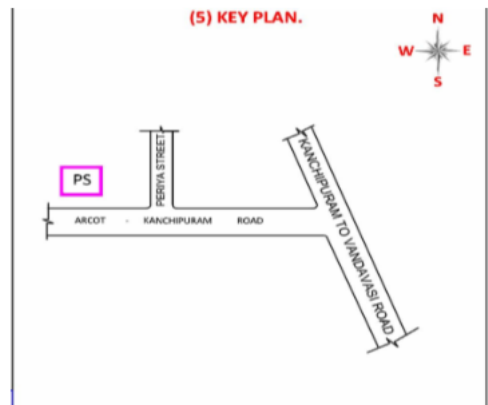

4. வாக்காளர்களின் எண்ணிக்கை

தொடங்கும் வரிசை எண்	முடியும் வரிசை எண்.	நிகர வாக்காளர்களின் எண்ணிக்கை			
		ஆண்	பெண்	மூன்றாம் பாலினம்	மொத்தம்
1	794	408	377	0	785

கையொப்பம்

Nazri Naksha

Google Map View

Polling Station Building Front View

Polling Station Front View

Cad View

Key MAP View

சட்டமன்றத் தொகுதியின் எண் மற்றும் பெயர் : 36-உத்திரமேரூர்
பிரிவு எண் மற்றும் பெயர் 1-அய்யங்கார்குளம் (ஊ) மற்றும் (வ.கி), செல்வ விநாயகர் கோவில்தெரு, ஏரிக்கரை தெரு