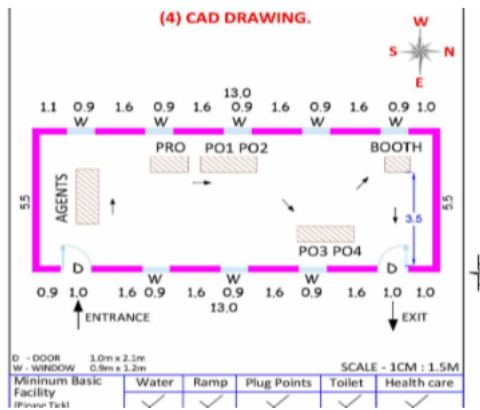

Cad View

Key MAP View