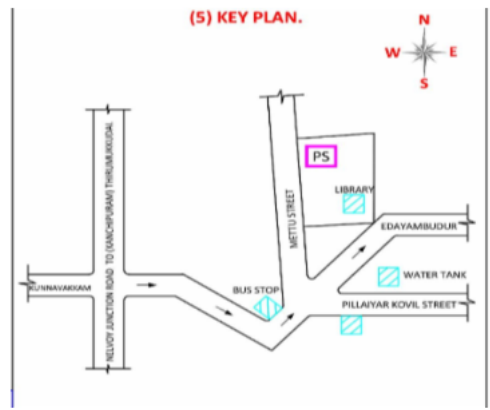

Cad View

Key MAP View