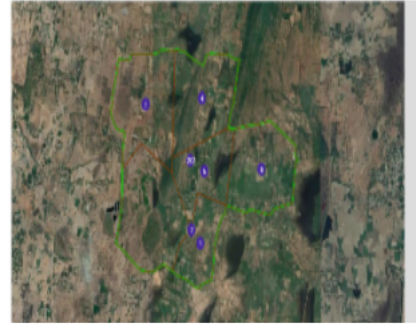

4. வாக்காளர்களின் எண்ணிக்கை

தொடங்கும் வரிசை எண்	முடியும் வரிசை எண்.	நிகர வாக்காளர்களின் எண்ணிக்கை			
		ஆண்	பெண்	மூன்றாம் பாலினம்	மொத்தம்
1	603	310	276	0	586

கையொப்பம்

Nazri Naksha

Google Map View

Polling Station Building Front View