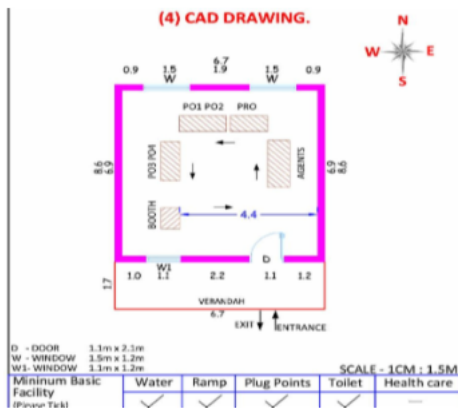

Cad View

Key MAP View