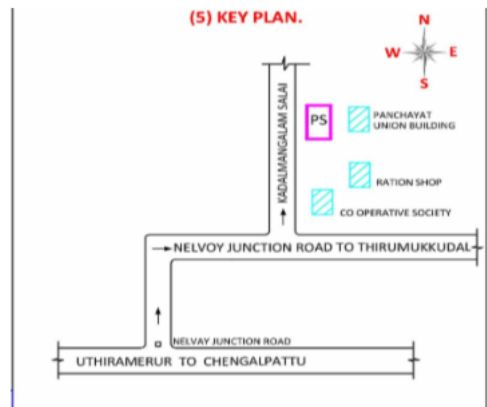

Google Map View

Polling Station Building Front View

Polling Station Front View

Cad View

Key MAP View

1 பெயர் : நதியா கணவர் பெயர்: பூபாலன் வீட்டு எண் : 00 வயது : 28 பாலினம் : பெண் Photo is available	TRQ2247542	2 பெயர் : கதிர்வேலு தந்தை பெயர்: கோவிந்தசாமி வீட்டு எண் : 1 வயது : 57 பாலினம் : ஆண் Photo is available	TRQ2108959	3 பெயர் : சக்தி குமார் தந்தை பெயர்: ரங்கசாமி வீட்டு எண் : 01 வயது : 40 பாலினம் : ஆண் Photo is available	TRQ2099802
4 பெயர் : காமேஷ் ராஜன் தந்தை பெயர்: தியாகராஜன் வீட்டு எண் : 01 வயது : 39 பாலினம் : ஆண் Photo is available	TRQ1226026	5 பெயர் : கற்பகம் கணவர் பெயர்: முருகன் வீட்டு எண் : 01 வயது : 38 பாலினம் : பெண் Photo is available	TRQ1209915	6 பெயர் : மகேஷ்வரி மோ கணவர் பெயர்: மோகன் வீட்டு எண் : 1 வயது : 34 பாலினம் : பெண் Photo is available	TRQ0991422
7 பெயர் : ஆடலரசி கணவர் பெயர்: ரமேஷ்பாபு வீட்டு எண் : 1 வயது : 33 பாலினம் : பெண் Photo is available	TRQ0472142	8 பெயர் : இந்திராணி கணவர் பெயர்: அன்பழகன் வீட்டு எண் : 1 வயது : 33 பாலினம் : பெண் Photo is available	TRQ0688093	9 பெயர் : லோகரட்சகன் தந்தை பெயர்: குணசேகரன் வீட்டு எண் : 1 வயது : 30 பாலினம் : ஆண் Photo is available	TRQ0799957
10 பெயர் : சத்தியா கணவர் பெயர்: கணேசன் வீட்டு எண் : 01 வயது : 27 பாலினம் : பெண் Photo is available	TRQ2233070	11 பெயர் : பாலாஜி தந்தை பெயர்: ராமமூர்த்தி வீட்டு எண் : 01 வயது : 25 பாலினம் : ஆண் Photo is available	TRQ1226018	12 பெயர் : கோகுல் கண்ணன் தந்தை பெயர்: முனிரத்தினம் வீட்டு எண் : 1 வயது : 24 பாலினம் : ஆண் Photo is available	TRQ2108926
13 பெயர் : அமுதா கணவர் பெயர்: கிருஷ்ணன் வீட்டு எண் : 2 வயது : 54 பாலினம் : பெண் Photo is available	TRQ2003853	14 பெயர் : ருத்திரகோட்டி தந்தை பெயர்: ஜெயராமன் வீட்டு எண் : 02 வயது : 52 பாலினம் : ஆண் Photo is available	TRQ2003861	15 பெயர் : பிரபாகரன் தந்தை பெயர்: ரேணுகோபால் வீட்டு எண் : 2 வயது : 31 பாலினம் : ஆண் Photo is available	TRQ0923771
16 பெயர் : பெருமாள் தந்தை பெயர்: இராமசாமி வீட்டு எண் : 3 வயது : 52 பாலினம் : ஆண் Photo is available	TRQ2003879	17 பெயர் : ராஜேஸ்வரி கணவர் பெயர்: ராமதாஸ் வீட்டு எண் : 4 வயது : 56 பாலினம் : பெண் Photo is available	TRQ0122143	18 பெயர் : கௌரி தந்தை பெயர்: ராமமூர்த்தி வீட்டு எண் : 4 வயது : 27 பாலினம் : பெண் Photo is available	TRQ1209899
19 பெயர் : சுலோச்சனா கணவர் பெயர்: மன்னார் வீட்டு எண் : 5 வயது : 67 பாலினம் : பெண் Photo is available	TRQ2003929	20 பெயர் : கோவிந்தன் தந்தை பெயர்: இராமகிருஷ்ணன் வீட்டு எண் : 5 வயது : 65 பாலினம் : ஆண் Photo is available	TRQ2003937	21 பெயர் : உமாபதி தந்தை பெயர்: ஏழுமலை வீட்டு எண் : 05 வயது : 58 பாலினம் : ஆண் Photo is available	ZUQ0487603
22 பெயர் : கோகிலா கணவர் பெயர்: கோவிந்தன்ராஜ் வீட்டு எண் : 5 வயது : 57 பாலினம் : பெண் Photo is available	TRQ2003945	23 பெயர் : வள்ளி கணவர் பெயர்: உமாபதி வீட்டு எண் : 05 வயது : 55 பாலினம் : பெண் Photo is available	ZUQ0488023	24 பெயர் : மோகன் தந்தை பெயர்: மன்னார் வீட்டு எண் : 5 வயது : 37 பாலினம் : ஆண் Photo is available	TRQ0191270
25 பெயர் : இராமதாஸ் தந்தை பெயர்: முனுசாமி வீட்டு எண் : 6 வயது : 68 பாலினம் : ஆண் Photo is available	TRQ2003952	26 பெயர் : கோபால் தந்தை பெயர்: இராமதாஸ் வீட்டு எண் : 6 வயது : 53 பாலினம் : ஆண் Photo is available	TRQ2003960	27 பெயர் : மன்னிவாக்கம் தாயின் பெயர்: ஜெயராமன் வீட்டு எண் : 6/316 வயது : 46 பாலினம் : ஆண் Photo is available	TRQ2096949
28 பெயர் : ஏமலமமரன் கணவர் பெயர்: கண்ணையா வீட்டு எண் : 7 வயது : 80 பாலினம் : பெண் Photo is available	TRQ2003978	29 பெயர் : துரைசாமி தந்தை பெயர்: கண்ணையா வீட்டு எண் : 7 வயது : 46 பாலினம் : ஆண் Photo is available	KBT2577641	30 பெயர் : உஷா கணவர் பெயர்: துரைசாமி வீட்டு எண் : 7 வயது : 43 பாலினம் : பெண் Photo is available	KBT2577633