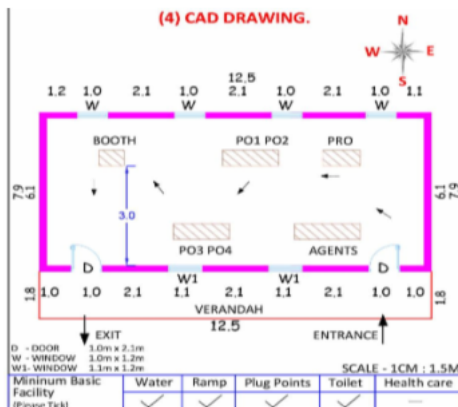

Google Map View

Polling Station Building Front View

Polling Station Front View

Cad View

Key MAP View

1 பெயர் : நதியா கணவர் பெயர்: பூபாலன் வீட்டு எண் : 00 வயது : 28 பாலினம் : பெண் Photo is available	TRQ2247542	2 பெயர் : கதிர்வேலு தந்தை பெயர்: கோவிந்தசாமி வீட்டு எண் : 1 வயது : 57 பாலினம் : ஆண் Photo is available	TRQ2108959	3 பெயர் : சக்தி குமார் தந்தை பெயர்: ரங்கசாமி வீட்டு எண் : 01 வயது : 40 பாலினம் : ஆண் Photo is available	TRQ2099802
4 பெயர் : காமேஷ் ராஜன் தந்தை பெயர்: தியாகராஜன் வீட்டு எண் : 01 வயது : 39 பாலினம் : ஆண் Photo is available	TRQ1226026	5 பெயர் : கற்பகம் கணவர் பெயர்: முருகன் வீட்டு எண் : 01 வயது : 38 பாலினம் : பெண் Photo is available	TRQ1209915	6 பெயர் : மகேஷ்வரி மோ கணவர் பெயர்: மோகன் வீட்டு எண் : 1 வயது : 34 பாலினம் : பெண் Photo is available	TRQ0991422
7 பெயர் : ஆடலரசி கணவர் பெயர்: ரமேஷ்பாபு வீட்டு எண் : 1 வயது : 33 பாலினம் : பெண் Photo is available	TRQ0472142	8 பெயர் : இந்திராணி கணவர் பெயர்: அன்பழகன் வீட்டு எண் : 1 வயது : 33 பாலினம் : பெண் Photo is available	TRQ0688093	9 பெயர் : லோகரட்சகன் தந்தை பெயர்: குணசேகரன் வீட்டு எண் : 1 வயது : 30 பாலினம் : ஆண் Photo is available	TRQ0799957
10 பெயர் : சத்தியா கணவர் பெயர்: கணேசன் வீட்டு எண் : 01 வயது : 27 பாலினம் : பெண் Photo is available	TRQ2233070	11 பெயர் : பாலாஜி தந்தை பெயர்: ராமமூர்த்தி வீட்டு எண் : 01 வயது : 25 பாலினம் : ஆண் Photo is available	TRQ1226018	12 பெயர் : கோகுல் கண்ணன் தந்தை பெயர்: முனிரத்தினம் வீட்டு எண் : 1 வயது : 24 பாலினம் : ஆண் Photo is available	TRQ2108926
13 பெயர் : அமுதா கணவர் பெயர்: கிருஷ்ணன் வீட்டு எண் : 2 வயது : 54 பாலினம் : பெண் Photo is available	TRQ2003853	14 பெயர் : ருத்திரகோட்டி தந்தை பெயர்: ஜெயராமன் வீட்டு எண் : 02 வயது : 52 பாலினம் : ஆண் Photo is available	TRQ2003861	15 பெயர் : பிரபாகரன் தந்தை பெயர்: ரேணுகோபால் வீட்டு எண் : 2 வயது : 31 பாலினம் : ஆண் Photo is available	TRQ0923771
16 பெயர் : பெருமாள் தந்தை பெயர்: இராமசாமி வீட்டு எண் : 3 வயது : 52 பாலினம் : ஆண் Photo is available	TRQ2003879	17 பெயர் : ராஜேஸ்வரி கணவர் பெயர்: ராமதாஸ் வீட்டு எண் : 4 வயது : 56 பாலினம் : பெண் Photo is available	TRQ0122143	18 பெயர் : கௌரி தந்தை பெயர்: ராமமூர்த்தி வீட்டு எண் : 4 வயது : 27 பாலினம் : பெண் Photo is available	TRQ1209899
19 பெயர் : சுலோச்சனா கணவர் பெயர்: மன்னார் வீட்டு எண் : 5 வயது : 67 பாலினம் : பெண் Photo is available	TRQ2003929	20 பெயர் : கோவிந்தன் தந்தை பெயர்: இராமகிருஷ்ணன் வீட்டு எண் : 5 வயது : 65 பாலினம் : ஆண் Photo is available	TRQ2003937	21 பெயர் : உமாபதி தந்தை பெயர்: ஏழுமலை வீட்டு எண் : 05 வயது : 58 பாலினம் : ஆண் Photo is available	ZUQ0487603
22 பெயர் : கோகிலா கணவர் பெயர்: கோவிந்தன்ராஜ் வீட்டு எண் : 5 வயது : 57 பாலினம் : பெண் Photo is available	TRQ2003945	23 பெயர் : வள்ளி கணவர் பெயர்: உமாபதி வீட்டு எண் : 05 வயது : 55 பாலினம் : பெண் Photo is available	ZUQ0488023	24 பெயர் : மோகன் தந்தை பெயர்: மன்னார் வீட்டு எண் : 5 வயது : 37 பாலினம் : ஆண் Photo is available	TRQ0191270
25 பெயர் : இராமதாஸ் தந்தை பெயர்: முனுசாமி வீட்டு எண் : 6 வயது : 68 பாலினம் : ஆண் Photo is available	TRQ2003952	26 பெயர் : கோபால் தந்தை பெயர்: இராமதாஸ் வீட்டு எண் : 6 வயது : 53 பாலினம் : ஆண் Photo is available	TRQ2003960	27 பெயர் : மன்னிவாக்கம் தாயின் பெயர்: ஜெயராமன் வீட்டு எண் : 6/316 வயது : 46 பாலினம் : ஆண் Photo is available	TRQ2096949
28 பெயர் : ஏமலமமரன் கணவர் பெயர்: கண்ணையா வீட்டு எண் : 7 வயது : 80 பாலினம் : பெண் Photo is available	TRQ2003978	29 பெயர் : துரைசாமி தந்தை பெயர்: கண்ணையா வீட்டு எண் : 7 வயது : 46 பாலினம் : ஆண் Photo is available	KBT2577641	30 பெயர் : உஷா கணவர் பெயர்: துரைசாமி வீட்டு எண் : 7 வயது : 43 பாலினம் : பெண் Photo is available	KBT2577633