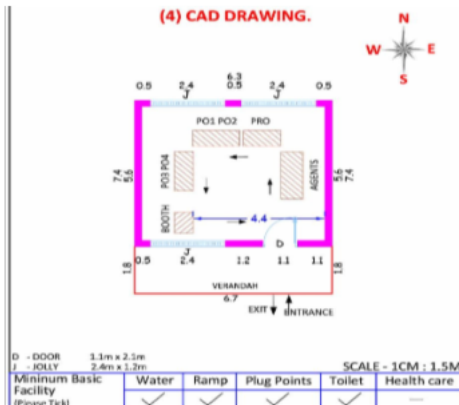

Google Map View

Polling Station Building Front View

Polling Station Front View

Cad View

Key MAP View

1 பெயர் : மனோஜ் தந்தை பெயர்: சண்முகம் வீட்டு எண் : 0 வயது : 27 பாலினம் : ஆண் Photo is available	TRQ1158880	2 பெயர் : மங்கலட்சுமி கணவர் பெயர்: கன்னியப்பன் வீட்டு எண் : 1 வயது : 78 பாலினம் : பெண் Photo is available	TRQ1915453	3 பெயர் : செல்வமணி கணவர் பெயர்: ஏழுமலை வீட்டு எண் : 1 வயது : 71 பாலினம் : பெண் Photo is available	TRQ0461814
4 பெயர் : கோவிந்தம்மாள் கணவர் பெயர்: வேங்கடசாமி வீட்டு எண் : 1 வயது : 53 பாலினம் : பெண் Photo is available	TRQ1915461	5 பெயர் : ஏழுமலை தந்தை பெயர்: கன்னியப்பன் வீட்டு எண் : 1 வயது : 53 பாலினம் : ஆண் Photo is available	TRQ0297168	6 பெயர் : கோவிந்தம்மாள் கணவர் பெயர்: சத்தியநாதன் வீட்டு எண் : 1 வயது : 48 பாலினம் : பெண் Photo is available	KBT1513555
7 பெயர் : தயாளன் மு தந்தை பெயர்: முனுசாமி வீட்டு எண் : 01 வயது : 48 பாலினம் : ஆண் Photo is available	TRQ2481760	8 பெயர் : விஜயா கணவர் பெயர்: ராஜி வீட்டு எண் : 1 வயது : 46 பாலினம் : பெண் Photo is available	TRQ0445429	9 பெயர் : தனம் கணவர் பெயர்: சத்தியநாதன் வீட்டு எண் : 1 வயது : 45 பாலினம் : பெண் Photo is available	KBT2578524
10 பெயர் : டில்லிபாபு தந்தை பெயர்: கண்ணிப்பன் வீட்டு எண் : 1 வயது : 44 பாலினம் : ஆண் Photo is available	KBT2578128	11 பெயர் : பரணி தந்தை பெயர்: இராசகோபால் வீட்டு எண் : 1 வயது : 41 பாலினம் : பெண் Photo is available	TRQ0835025	12 பெயர் : கோவிந்தசாமி தந்தை பெயர்: குப்பன் வீட்டு எண் : 1 வயது : 40 பாலினம் : ஆண் Photo is available	TRQ0688432
13 பெயர் : தேவி டி கணவர் பெயர்: டில்லிபாபு வீட்டு எண் : 1 வயது : 40 பாலினம் : பெண் Photo is available	TRQ2491249	14 பெயர் : பிரியா கணவர் பெயர்: சேகர் வீட்டு எண் : 1 வயது : 39 பாலினம் : பெண் Photo is available	TRQ0800565	15 பெயர் : நதியா கணவர் பெயர்: கோபி வீட்டு எண் : 1 வயது : 39 பாலினம் : பெண் Photo is available	TRQ0472159
16 பெயர் : சதிஷ் குமார் தந்தை பெயர்: தமிழ் அரசி வீட்டு எண் : 1 வயது : 36 பாலினம் : ஆண் Photo is available	TRQ0800730	17 பெயர் : கோமலக்ஷ்மி கணவர் பெயர்: பன்டேரிநாதன் வீட்டு எண் : 1 வயது : 35 பாலினம் : பெண் Photo is available	TRQ0991661	18 பெயர் : தீபா கணவர் பெயர்: கோமலக்ஷ்மி வீட்டு எண் : 1 வயது : 35 பாலினம் : பெண் Photo is available	TRQ0991703
19 பெயர் : சதீஷ் குமார் தந்தை பெயர்: எட்டியப்பன் வீட்டு எண் : 1 வயது : 33 பாலினம் : ஆண் Photo is available	TRQ0445437	20 பெயர் : வினசி தாயின் பெயர்: கோவிந்தம்மாள் வீட்டு எண் : 1 வயது : 32 பாலினம் : பெண் Photo is available	TRQ0688515	21 பெயர் : ஜெயசீலி தந்தை பெயர்: சத்தியநாதன் வீட்டு எண் : 1 வயது : 32 பாலினம் : பெண் Photo is available	TRQ0688523
22 பெயர் : சந்தியா தந்தை பெயர்: சேகர் வீட்டு எண் : 1 வயது : 30 பாலினம் : ஆண் Photo is available	TRQ0991778	23 பெயர் : சிவகாமி தந்தை பெயர்: பூநிதிவாசன் வீட்டு எண் : 1 வயது : 29 பாலினம் : பெண் Photo is available	TRQ1134329	24 பெயர் : விநித்குமார் தந்தை பெயர்: மூர்த்தி வீட்டு எண் : 1 வயது : 28 பாலினம் : ஆண் Photo is available	TRQ0991752
25 பெயர் : பிரசாந்த் தந்தை பெயர்: சேகர் வீட்டு எண் : 1 வயது : 28 பாலினம் : ஆண் Photo is available	TRQ0991760	26 பெயர் : பிரியங்கா தந்தை பெயர்: கோபிநாதன் வீட்டு எண் : 1 வயது : 28 பாலினம் : பெண் Photo is available	TRQ0991679	27 பெயர் : கீர்த்திகா தந்தை பெயர்: வேங்கடசாமி வீட்டு எண் : 01 வயது : 26 பாலினம் : பெண் Photo is available	TRQ1227149
28 பெயர் : சாமுண்டஸ்வரி கணவர் பெயர்: விஜயன் வீட்டு எண் : 01 வயது : 26 பாலினம் : பெண் Photo is available	TRQ2461010	29 பெயர் : ராஜகோபால் தந்தை பெயர்: ராகவன் வீட்டு எண் : 2 வயது : 83 பாலினம் : ஆண் Photo is available	KBT1511245	30 பெயர் : கமலக்கண்ணன் தந்தை பெயர்: ராஜகோபால் வீட்டு எண் : 2 வயது : 50 பாலினம் : ஆண் Photo is available	TRQ1915495