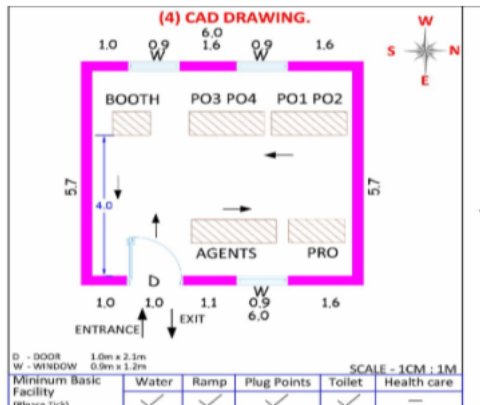

Google Map View

Polling Station Building Front View

Polling Station Front View

Cad View

Key MAP View

1 பெயர் : அமுதா கணவர் பெயர் : நாகராஜன் வீட்டு எண் : 1 வயது : 53 பாலினம் : பெண் Photo is available	TRQ0598896	2 பெயர் : நாகராஜன் தந்தை பெயர் : ஆறுமுகம் வீட்டு எண் : 1 வயது : 48 பாலினம் : ஆண் Photo is available	TRQ0598904	3 பெயர் : விஜயகுமார் தந்தை பெயர் : நாகப்பன் வீட்டு எண் : 1 வயது : 44 பாலினம் : ஆண் Photo is available	KBT3455003
# 4 பெயர் : யுவராஜ் வ தந்தை பெயர் : வரதன் வீட்டு எண் : 1 வயது : 34 பாலினம் : ஆண் Photo is available	TRQ0598748	5 பெயர் : மீனா கணவர் பெயர் : சதீஷ் வீட்டு எண் : 1 வயது : 33 பாலினம் : பெண் Photo is available	TRQ0689232	6 பெயர் : வெண்ணிலா தந்தை பெயர் : பெருமாள் வீட்டு எண் : 1/55 வயது : 40 பாலினம் : பெண் Photo is available	TRQ2213296
7 பெயர் : சசிலா கணவர் பெயர் : மாரி வீட்டு எண் : 13 வயது : 57 பாலினம் : பெண் Photo is available	TRQ1951680	8 பெயர் : ஜோதி தந்தை பெயர் : வேங்கமலை வீட்டு எண் : 14 வயது : 61 பாலினம் : ஆண் Photo is available	TRQ0472308	9 பெயர் : அருண்ராஜ் தந்தை பெயர் : ஜோதி வீட்டு எண் : 14 வயது : 35 பாலினம் : ஆண் Photo is available	TRQ0472316
10 பெயர் : பிரியா தந்தை பெயர் : விஜயகுமார் வீட்டு எண் : 26 வயது : 33 பாலினம் : பெண் Photo is available	TRQ2099976	11 பெயர் : மோகனபிரியா தந்தை பெயர் : அரசு வீட்டு எண் : 48 வயது : 41 பாலினம் : பெண் Photo is available	TRQ1159532	12 பெயர் : அசோக்குமார் தந்தை பெயர் : பெருமாள் வீட்டு எண் : 50 வயது : 35 பாலினம் : ஆண் Photo is available	TRQ0185827
13 பெயர் : பாலு தந்தை பெயர் : முருகேசநாயக்கர் வீட்டு எண் : 61 வயது : 65 பாலினம் : ஆண் Photo is available	TRQ1951714	14 பெயர் : ராஜேந்திரன் தந்தை பெயர் : முருகேசநாயக்கர் வீட்டு எண் : 62 வயது : 53 பாலினம் : ஆண் Photo is available	TRQ1951730	15 பெயர் : கற்பகம் கணவர் பெயர் : ராஜேந்திரன் வீட்டு எண் : 62 வயது : 45 பாலினம் : பெண் Photo is available	KBT1413491
16 பெயர் : நாகப்பன் தந்தை பெயர் : முருகேசநாயக்கர் வீட்டு எண் : 63 வயது : 70 பாலினம் : ஆண் Photo is available	TRQ1951748	17 பெயர் : பரிமாளை கணவர் பெயர் : நாகப்பன் வீட்டு எண் : 63 வயது : 58 பாலினம் : பெண் Photo is available	TRQ1951755	18 பெயர் : மரகதம் கணவர் பெயர் : ஆறுமுகம் வீட்டு எண் : 64 வயது : 59 பாலினம் : பெண் Photo is available	KBT2592046
19 பெயர் : காளியப்பன் தந்தை பெயர் : நாகப்பன் வீட்டு எண் : 65 வயது : 47 பாலினம் : ஆண் Photo is available	KBT3374832	20 பெயர் : கல்யாணி கணவர் பெயர் : தட்சணாமூர்த்தி வீட்டு எண் : 66 வயது : 68 பாலினம் : பெண் Photo is available	TRQ1951771	21 பெயர் : பெருமாள் தந்தை பெயர் : கன்னியப்பன் வீட்டு எண் : 67 வயது : 56 பாலினம் : ஆண் Photo is available	TRQ1951797
22 பெயர் : முருகன் தந்தை பெயர் : கன்னியப்பன் வீட்டு எண் : 67 வயது : 54 பாலினம் : ஆண் Photo is available	TRQ1951805	23 பெயர் : ரமணி கணவர் பெயர் : பெருமாள் வீட்டு எண் : 67 வயது : 46 பாலினம் : பெண் Photo is available	KBT2591253	24 பெயர் : ரேணுகா கணவர் பெயர் : முருகன் வீட்டு எண் : 67 வயது : 46 பாலினம் : பெண் Photo is available	KBT2591881
25 பெயர் : சசிகுமார் தந்தை பெயர் : முருகன் வீட்டு எண் : 67 வயது : 25 பாலினம் : ஆண் Photo is available	TRQ1159474	26 பெயர் : கலையரசன் மு தந்தை பெயர் : முருகன் மு வீட்டு எண் : 67 வயது : 23 பாலினம் : ஆண் Photo is available	TRQ2446854	27 பெயர் : மீனாட்சி கணவர் பெயர் : கன்னியப்பன் வீட்டு எண் : 68 வயது : 67 பாலினம் : பெண் Photo is available	TRQ1951821
28 பெயர் : கிளியம்மாள் கணவர் பெயர் : கிஷ்ணப்பன் வீட்டு எண் : 69 வயது : 85 பாலினம் : பெண் Photo is available	KBT2592400	29 பெயர் : தருமன் தந்தை பெயர் : கிருஷ்ணப்பன் வீட்டு எண் : 69 வயது : 70 பாலினம் : ஆண் Photo is available	TRQ1951839	30 பெயர் : மண்ணு(எ)முருவம்மாள் கணவர் பெயர் : தருமன் வீட்டு எண் : 69 வயது : 65 பாலினம் : பெண் Photo is available	TRQ1951847