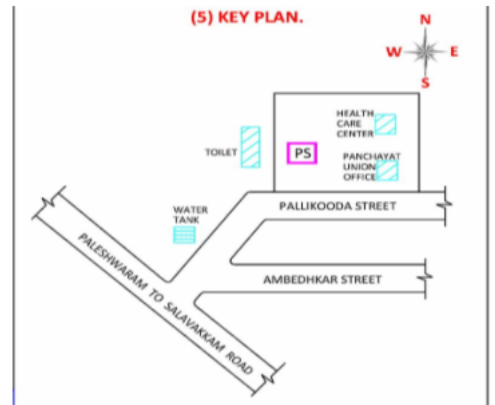

Cad View

Key MAP View