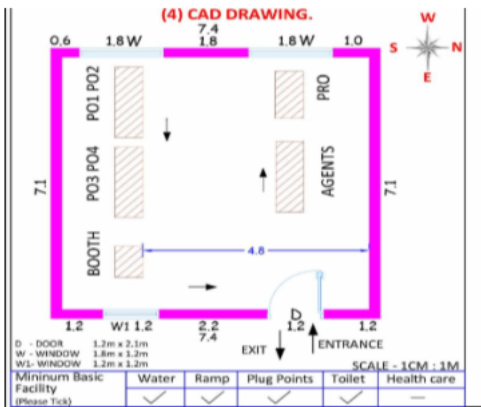

Google Map View

Polling Station Building Front View

Polling Station Front View

Cad View

Key MAP View

1 பெயர் : பாலன் தந்தை பெயர்: செல்வமணி வீட்டு எண் : 00 வயது : 23 பாலினம் : ஆண் Photo is available	TRQ2137560	2 பெயர் : ரமேஷ் தந்தை பெயர்: பார்த்த சாரதி வீட்டு எண் : 1 வயது : 56 பாலினம் : ஆண் Photo is available	TRQ0462077	3 பெயர் : சித்ரா கணவர் பெயர்: ரமேஷ் வீட்டு எண் : 1 வயது : 51 பாலினம் : பெண் Photo is available	TRQ0462085
4 பெயர் : உமாதேவி கணவர் பெயர்: ரவி வீட்டு எண் : 1 வயது : 44 பாலினம் : பெண் Photo is available	TRQ0125138	5 பெயர் : ஷாகிதா கணவர் பெயர்: ஷேக் அகமது உசேன் வீட்டு எண் : 1 வயது : 41 பாலினம் : பெண் Photo is available	TRQ0924373	6 பெயர் : சுரேஷ்குமார் தந்தை பெயர்: ரத்தன்லால் வீட்டு எண் : 1 வயது : 40 பாலினம் : ஆண் Photo is available	KBT3455839
7 பெயர் : அனந்த் தந்தை பெயர்: சந்திரன் வீட்டு எண் : 1 வயது : 30 பாலினம் : ஆண் Photo is available	TRQ0803270	8 பெயர் : விஷால்வர் தந்தை பெயர்: ரமேஷ் வீட்டு எண் : 1 வயது : 30 பாலினம் : ஆண் Photo is available	TRQ0835389	9 பெயர் : பப்பி தந்தை பெயர்: தினேஷ்குமார் வீட்டு எண் : 1/23 வயது : 32 பாலினம் : பெண் Photo is available	TRQ1160001
10 பெயர் : சீ.மைதீன்மீரான் தந்தை பெயர்: சீநிமுஹம்மது வீட்டு எண் : 1/26 வயது : 27 பாலினம் : ஆண் Photo is available	TRQ1110444	11 பெயர் : நந்தினி தந்தை பெயர்: லட்சுமணன் வீட்டு எண் : 1/60 வயது : 26 பாலினம் : பெண் Photo is available	TRQ1159888	12 பெயர் : அகல்யா தந்தை பெயர்: குணசேகரன் வீட்டு எண் : 1/64 வயது : 26 பாலினம் : பெண் Photo is available	TRQ2146207
13 பெயர் : உமாமகேஷ்வரி தந்தை பெயர்: நாராயணன் வீட்டு எண் : 1/169 வயது : 24 பாலினம் : பெண் Photo is available	TRQ2110641	14 பெயர் : கார்த்திக் குமார் ம தந்தை பெயர்: மணிகண்டன் பா வீட்டு எண் : 1/183 வயது : 25 பாலினம் : ஆண் Photo is available	TRQ1234269	15 பெயர் : செல்வநாதன் தந்தை பெயர்: மாணிக்கம் வீட்டு எண் : 2 வயது : 76 பாலினம் : ஆண் Photo is available	TRQ2001725
16 பெயர் : அனுசூயா கணவர் பெயர்: செல்வநாதன் வீட்டு எண் : 2 வயது : 65 பாலினம் : பெண் Photo is available	TRQ2001733	17 பெயர் : ஷேக் அகமது ஹுசேன் தந்தை பெயர்: முகமது இப்ராஹிம் வீட்டு எண் : 2 வயது : 47 பாலினம் : ஆண் Photo is available	TRQ2001741	# 18 பெயர் : ஓம் சத்திய செ தந்தை பெயர்: செல்வநாதன் வீட்டு எண் : 2 வயது : 44 பாலினம் : ஆண் Photo is available	KBT2605426
19 பெயர் : கணேஷ் தந்தை பெயர்: செல்வம் வீட்டு எண் : 2/170 வயது : 38 பாலினம் : ஆண் Photo is available	TRQ1238161	20 பெயர் : புவனேஸ்வரி கணவர் பெயர்: அன்பரசு வீட்டு எண் : 2/173 வயது : 25 பாலினம் : பெண் Photo is available	TRQ2025237	21 பெயர் : இராமதாஸ் தந்தை பெயர்: சேகர் வீட்டு எண் : 2-175 வயது : 38 பாலினம் : ஆண் Photo is available	TRQ0125153
22 பெயர் : நர்மதா தந்தை பெயர்: சேகர் வீட்டு எண் : 2-175 வயது : 36 பாலினம் : பெண் Photo is available	TRQ0125146	23 பெயர் : பூங்கொடி கணவர் பெயர்: மணிகண்டன் வீட்டு எண் : 2/175 வயது : 24 பாலினம் : பெண் Photo is available	TRQ2302115	24 பெயர் : யோகேஷ் கோ தந்தை பெயர்: கோபால் த வீட்டு எண் : 2/175 வயது : 21 பாலினம் : ஆண் Photo is available	TRQ2406866
25 பெயர் : நாகேஸ்வரி கணவர் பெயர்: பால்ச்சாமி வீட்டு எண் : 3 வயது : 71 பாலினம் : பெண் Photo is available	TRQ2001766	26 பெயர் : மணிகண்டன் தந்தை பெயர்: பால்ச்சாமி வீட்டு எண் : 3 வயது : 48 பாலினம் : ஆண் Photo is available	TRQ2001774	27 பெயர் : கணேசமூர்த்தி தந்தை பெயர்: பால்ச்சாமி வீட்டு எண் : 3 வயது : 45 பாலினம் : ஆண் Photo is available	KBT2603629
28 பெயர் : மணிமாலா கணவர் பெயர்: மணிகண்டன் வீட்டு எண் : 3 வயது : 44 பாலினம் : பெண் Photo is available	KBT3344405	29 பெயர் : ஹரிஹரன் தந்தை பெயர்: பால்ச்சாமி வீட்டு எண் : 3 வயது : 42 பாலினம் : ஆண் Photo is available	KBT2605202	30 பெயர் : ரங்கநாயகி தந்தை பெயர்: பிரபாகர் வீட்டு எண் : 3 வயது : 40 பாலினம் : பெண் Photo is available	TRQ0125559