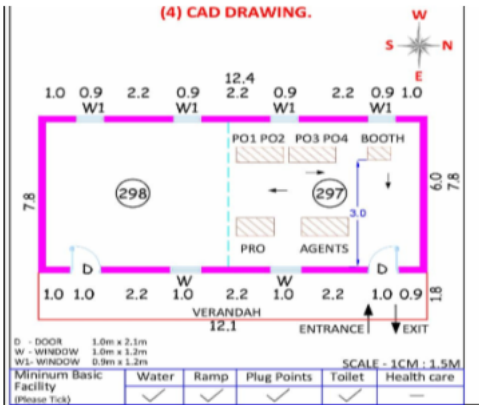

Cad View

Key MAP View