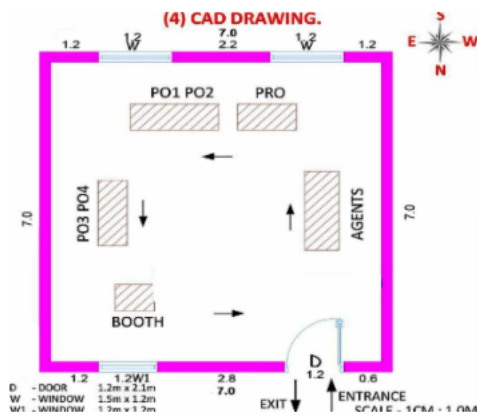

Cad View

Key MAP View