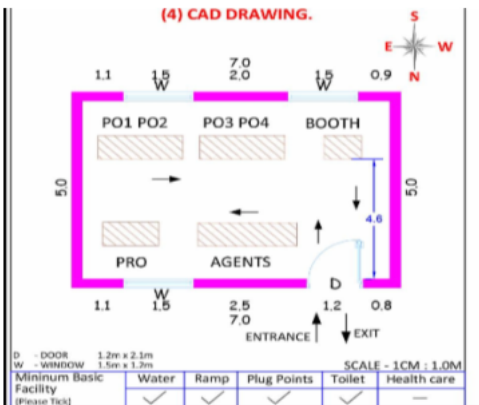

Google Map View

Polling Station Building Front View

Polling Station Front View

Cad View

Key MAP View

சட்டமன்றத் தொகுதியின் எண் மற்றும் பெயர் : 36-உத்திரமேரூர் பிரிவு எண் மற்றும் பெயர் 1-அய்யங்கார்குளம் (ஊ) மற்றும் (வ.கி), வந்தவாசி சாலை வலது