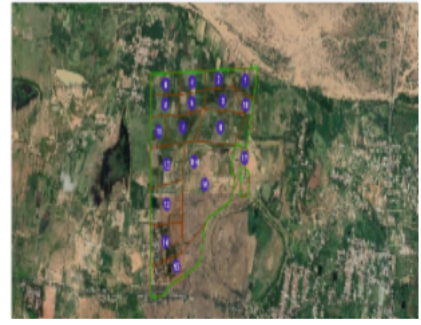

Google Map View

Polling Station Building Front View

Polling Station Front View

Cad View

Key MAP View

சட்டமன்றத் தொகுதியின் எண் மற்றும் பெயர் : 36-உத்திரமேரூர் பிரிவு எண் மற்றும் பெயர் 1-அய்யங்கார்குளம் (ஊ) மற்றும் (வ.கி), வந்தவாசி சாலை வலது