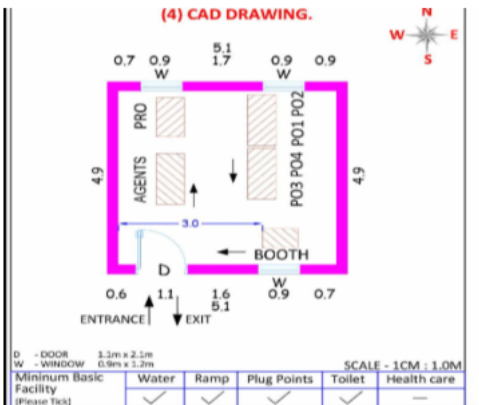

Cad View

Key MAP View