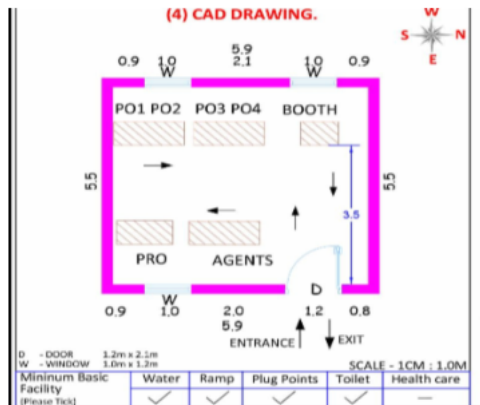

Google Map View

Polling Station Building Front View

Polling Station Front View

Cad View

Key MAP View

சட்டமன்றத் தொகுதியின் எண் மற்றும் பெயர் : 36-உத்திரமேரூர் பிரிவு எண் மற்றும் பெயர் 1-காஞ்சிபுரம் (மா), வார்டு 51 தேனம்பாக்கம்