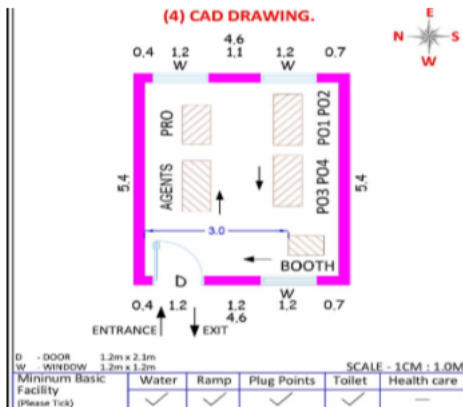

Cad View

Key MAP View