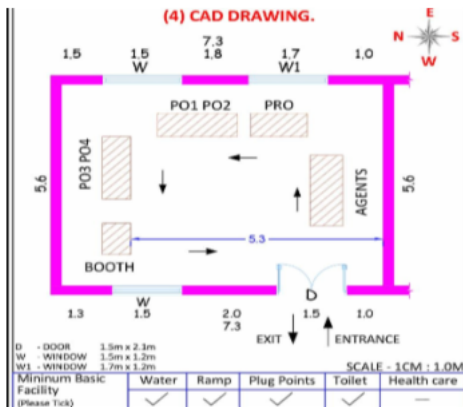

Google Map View

Polling Station Building Front View

Polling Station Front View

Cad View

Key MAP View

1 பெயர் : செண்பகவள்ளி தந்தை பெயர் : மோகனவேல் வீட்டு எண் : 1 வயது : 23 பாலினம் : பெண் Photo is available	TRQ2272193	2 பெயர் : சுவாதி தாயின் பெயர் : மேகலா வீட்டு எண் : 1 வயது : 21 பாலினம் : பெண் Photo is available	TRQ2340313	3 பெயர் : வரதராஜன் தந்தை பெயர் : சீனிவாசபட்டர் வீட்டு எண் : 6 வயது : 30 பாலினம் : ஆண் Photo is available	TRQ1047893
4 பெயர் : நித்தியானந்தம் தந்தை பெயர் : ஜெயராமன் வீட்டு எண் : 7 வயது : 32 பாலினம் : ஆண் Photo is available	TRQ0481143	5 பெயர் : கார்த்திகா தந்தை பெயர் : இராஜேந்திரன் வீட்டு எண் : 8 வயது : 36 பாலினம் : பெண் Photo is available	TRQ0022434	6 பெயர் : கவிதா கணவர் பெயர் : கிருபாணந்தம் வீட்டு எண் : 10A வயது : 48 பாலினம் : பெண் Photo is available	KBT3384518
7 பெயர் : சரவணன் தந்தை பெயர் : பஞ்சாட்சரம் வீட்டு எண் : 11 வயது : 33 பாலினம் : ஆண் Photo is available	TRQ0481150	8 பெயர் : கனிமொழி தந்தை பெயர் : பஞ்சாட்சரம் வீட்டு எண் : 11 வயது : 32 பாலினம் : பெண் Photo is available	TRQ0481135	# 9 பெயர் : பால கணேஷ் கே தந்தை பெயர் : கன்னிவேலு வீட்டு எண் : 11 வயது : 29 பாலினம் : ஆண் Photo is available	TRQ2167682
10 பெயர் : கன்னிவேலு தந்தை பெயர் : தங்கவேலு வீட்டு எண் : 11B வயது : 67 பாலினம் : ஆண் Photo is available	BVS1647536	11 பெயர் : பாலா கணவர் பெயர் : நீலமேகம் வீட்டு எண் : 13 வயது : 51 பாலினம் : பெண் Photo is available	TRQ2279842	12 பெயர் : கலைச்செல்வி தந்தை பெயர் : பன்னீர் செல்வம் வீட்டு எண் : 14 வயது : 33 பாலினம் : பெண் Photo is available	TRQ0481093
13 பெயர் : மகாலட்சுமி கணவர் பெயர் : கிருபா வீட்டு எண் : 16 வயது : 32 பாலினம் : பெண் Photo is available	TRQ114701	S 14 பெயர் : பத்மபிரியா தந்தை பெயர் : செந்திநாதன் வீட்டு எண் : 16-2 வயது : 30 பாலினம் : பெண் DELETED Photo is available	TRQ0720185	15 பெயர் : பாலு தந்தை பெயர் : துரைசாமி வீட்டு எண் : 18 வயது : 54 பாலினம் : ஆண் Photo is available	TRQ0293993
16 பெயர் : உமைஓளி தந்தை பெயர் : விஸ்வநாதன் வீட்டு எண் : 19A வயது : 46 பாலினம் : பெண் Photo is available	TRQ0022442	17 பெயர் : தனசேகரன் தந்தை பெயர் : ராகவன் வீட்டு எண் : 20 வயது : 47 பாலினம் : ஆண் Photo is available	TRQ2070720	18 பெயர் : சுப்பிரமணி தந்தை பெயர் : தேவராஜன் வீட்டு எண் : 21 வயது : 33 பாலினம் : ஆண் Photo is available	TRQ0480988
19 பெயர் : நேசலட்சுமி தந்தை பெயர் : மோகனசுந்தரம் வீட்டு எண் : 21/79 வயது : 23 பாலினம் : பெண் Photo is available	TRQ2142065	20 பெயர் : பாரதி கணவர் பெயர் : மோகனரங்கன் வீட்டு எண் : 22 வயது : 43 பாலினம் : பெண் Photo is available	TRQ0390633	21 பெயர் : தியாகராஜன் தந்தை பெயர் : ரவி வீட்டு எண் : 22 வயது : 38 பாலினம் : ஆண் Photo is available	TRQ0481234
22 பெயர் : புனிதா தந்தை பெயர் : ரவி வீட்டு எண் : 22 வயது : 33 பாலினம் : பெண் Photo is available	TRQ0720144	23 பெயர் : ஆனந்த் தந்தை பெயர் : நாகராஜ் வீட்டு எண் : 24 வயது : 35 பாலினம் : ஆண் Photo is available	TRQ0628891	24 பெயர் : சண்பகவள்ளி கணவர் பெயர் : கண்ணன் வீட்டு எண் : 25 வயது : 46 பாலினம் : பெண் Photo is available	KBT2281129
25 பெயர் : சாந்தி கணவர் பெயர் : பெருமாள் வீட்டு எண் : 29 வயது : 53 பாலினம் : பெண் Photo is available	KBT3384344	26 பெயர் : சம்பத் தந்தை பெயர் : பூங்காவனம் வீட்டு எண் : 30 வயது : 60 பாலினம் : ஆண் Photo is available	TRQ1313006	27 பெயர் : நித்தியானந்தம் தந்தை பெயர் : முருகேசன் வீட்டு எண் : 30 வயது : 32 பாலினம் : ஆண் Photo is available	TRQ0481119
28 பெயர் : கிருஷ்ணகுமார் தந்தை பெயர் : சம்பத் வீட்டு எண் : 30-92 வயது : 32 பாலினம் : ஆண் Photo is available	TRQ0851576	29 பெயர் : தணிகாசலம் தந்தை பெயர் : நீலமேகம் வீட்டு எண் : 37 வயது : 24 பாலினம் : ஆண் Photo is available	TRQ2281939	30 பெயர் : கீர்த்தி தந்தை பெயர் : திருநாவுக்கரசு வீட்டு எண் : 40 வயது : 24 பாலினம் : பெண் Photo is available	TRQ2281137