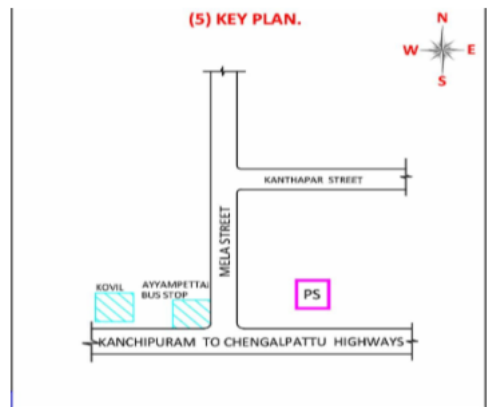

Cad View

Key MAP View