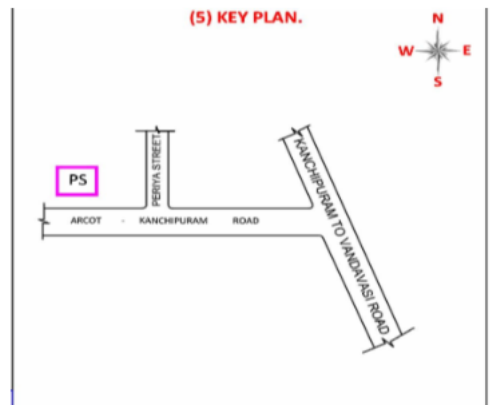

Cad View

Key MAP View