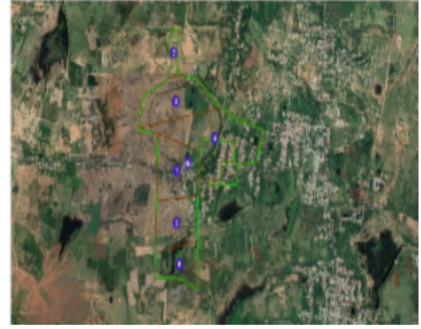

**3. வாக்குச் சாவடியின் விவரங்கள்**

<b>வாக்குச் சாவடியின் எண் மற்றும் பெயர் :</b>	<b>வாக்குச் சாவடியின் வகைப்பாடு (ஆண்/பெண்/பொது)</b>	<b>பொது</b>
5 - அரசினர் மேல்நிலைப்பள்ளி, ஐயங்கார்குளம் வடக்கு பகுதி தெற்கு முகம்	<b>துணை வாக்குச் சாவடிகளின் எண்ணிக்கை :</b>	0
<b>வாக்குச் சாவடியின் முகவரி :</b>		
அரசினர் மேல்நிலைப்பள்ளி, ஐயங்கார்குளம் வடக்கு பகுதி தெற்கு முகம், ஐயங்கார்குளம்		

**4. வாக்காளர்களின் எண்ணிக்கை**

தொடங்கும் வரிசை எண்	முடியும் வரிசை எண்.	நிகர வாக்காளர்களின் எண்ணிக்கை			
		ஆண்	பெண்	மூன்றாம் பாலினம்	மொத்தம்
1	1024	511	501	0	1012

கையொப்பம்

Nazri Naksha

Google Map View

Polling Station Building Front View