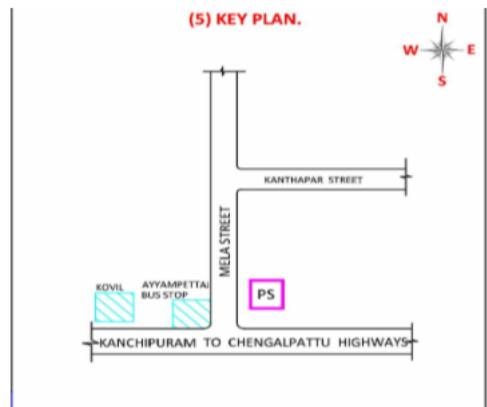

<b>3. வாக்குச் சாவடியின் விவரங்கள்</b>		
<p>வாக்குச் சாவடியின் எண் மற்றும் பெயர் :</p> <p>51 - ஊராட்சி ஒன்றிய ஆரம்பப்பள்ளி, தெற்கு முகம் மேற்கு திசை, அய்யம்பேட்டை - 631601</p> <p>வாக்குச் சாவடியின் முகவரி :</p> <p>ஊராட்சி ஒன்றிய ஆரம்பப்பள்ளி</p>	<p style="text-align: center;"><b>வாக்குச் சாவடியின் வகைப்பாடு (ஆண்/பெண்/பொது)</b></p> <p style="text-align: center;"><b>துணை வாக்குச் சாவடிகளின் எண்ணிக்கை :</b></p>	<p style="text-align: center;">பொது</p> <p style="text-align: center;">0</p>

Polling Station Building Front View

Polling Station Front View

Cad View

Key MAP View

சட்டமன்றத் தொகுதியின் எண் மற்றும் பெயர் : 36-உத்திரமேரூர் பிரிவு எண் மற்றும் பெயர் 1-அய்யன்பேட்டை (ஊ) மற்றும் (வ.கி), வார்டு 2 கந்தப்பர் தெரு