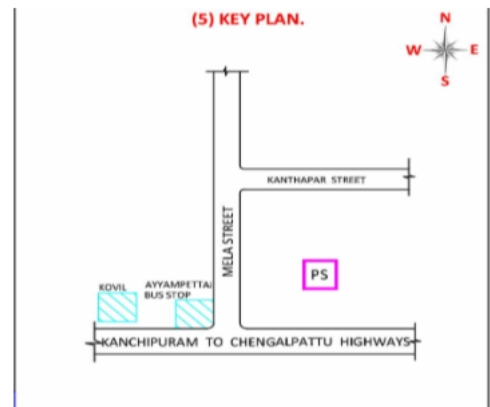

Cad View

Key MAP View