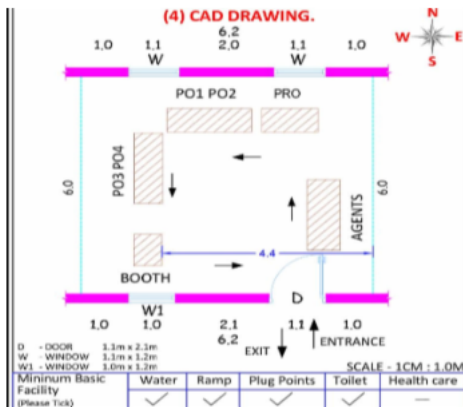

Cad View

Key MAP View