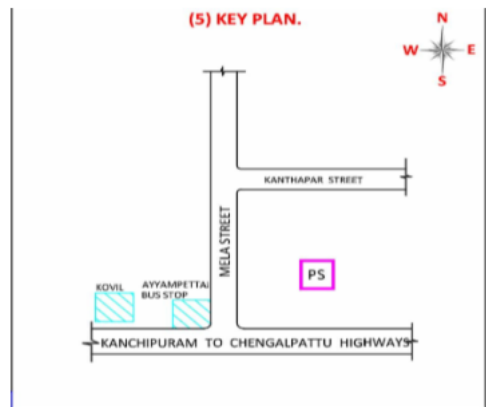

Cad View

Key MAP View